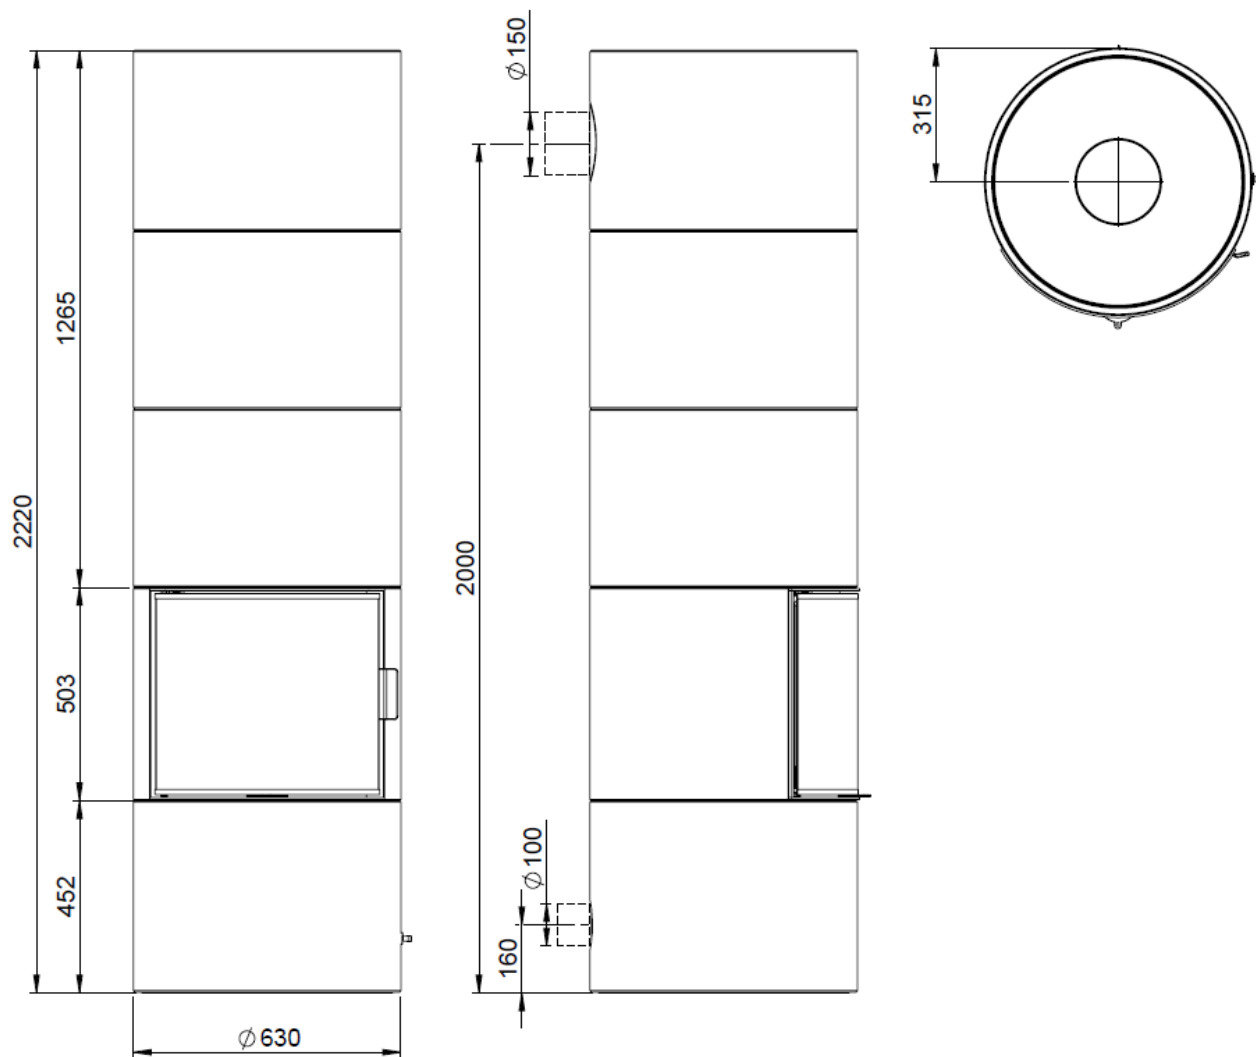

Ahi Nordpeis Salzburg R High mõõdud