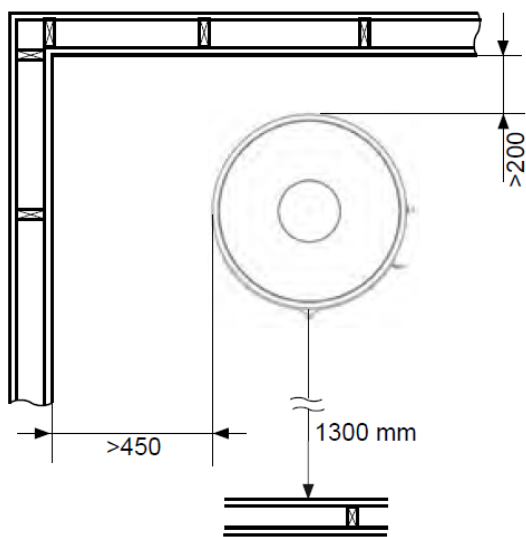

Nordpeis Salzburg R Ohutu kaugus