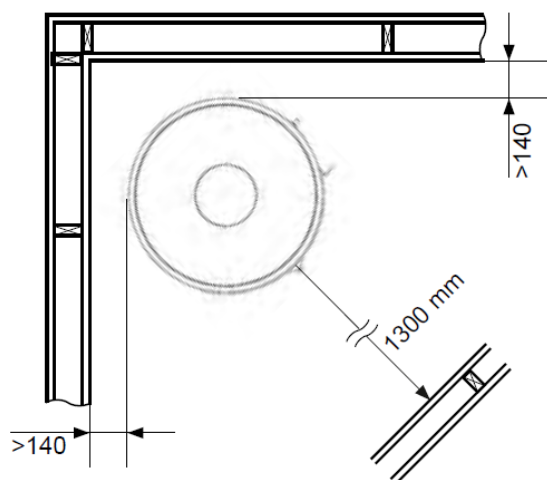

Nordpeis Salzburg R Ohutu kaugus