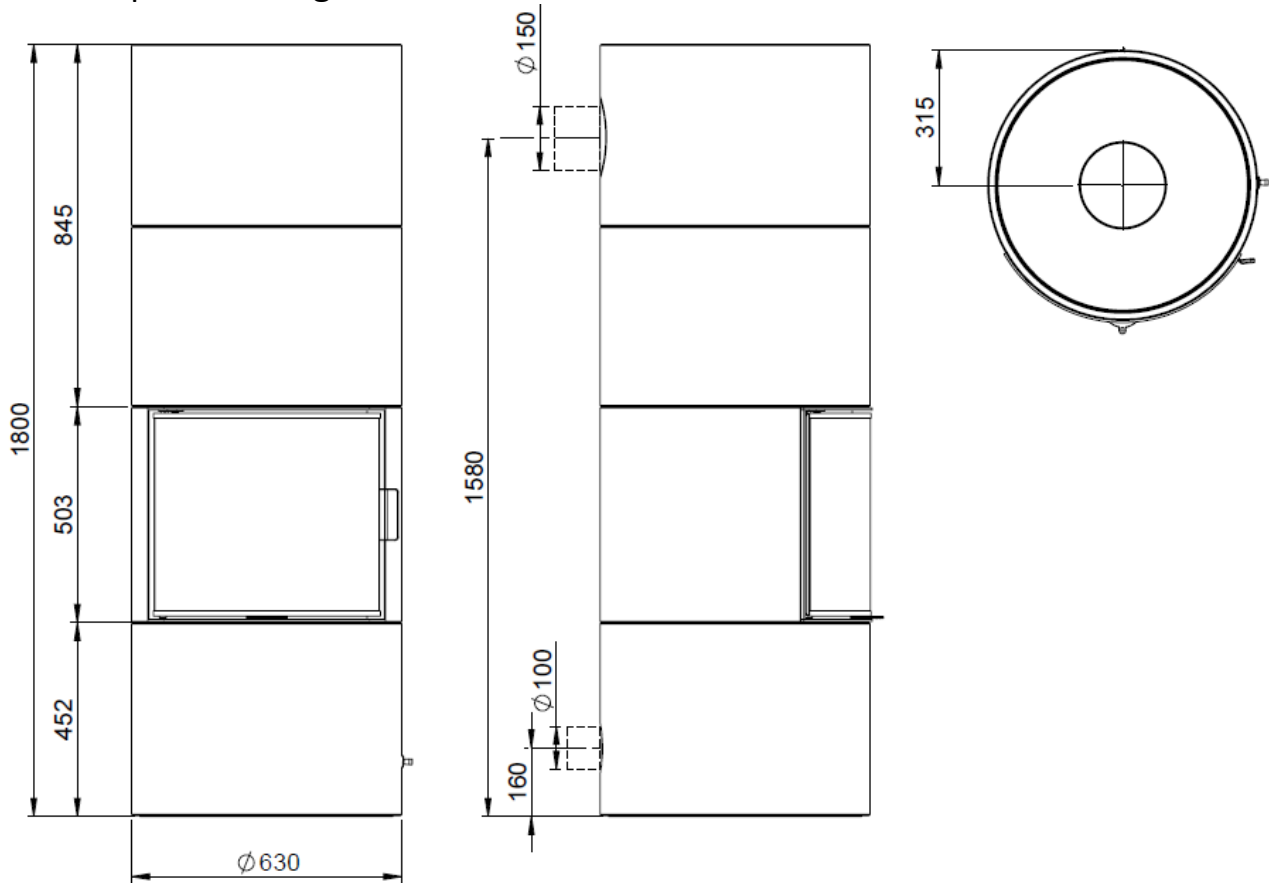

Salvestav
PowerStone™ sisu

Katalüsaator tehnoloogia
vähendab heitkoguseid

Suure klaasiga ahjuuks

Saate valida
kõrge või madala mudeli

Salzburg R + sokli kõrgendus

Ahi Nordpeis Salzburg R mõõdud

Ahi Nordpeis Salzburg R sokliga mõõdud