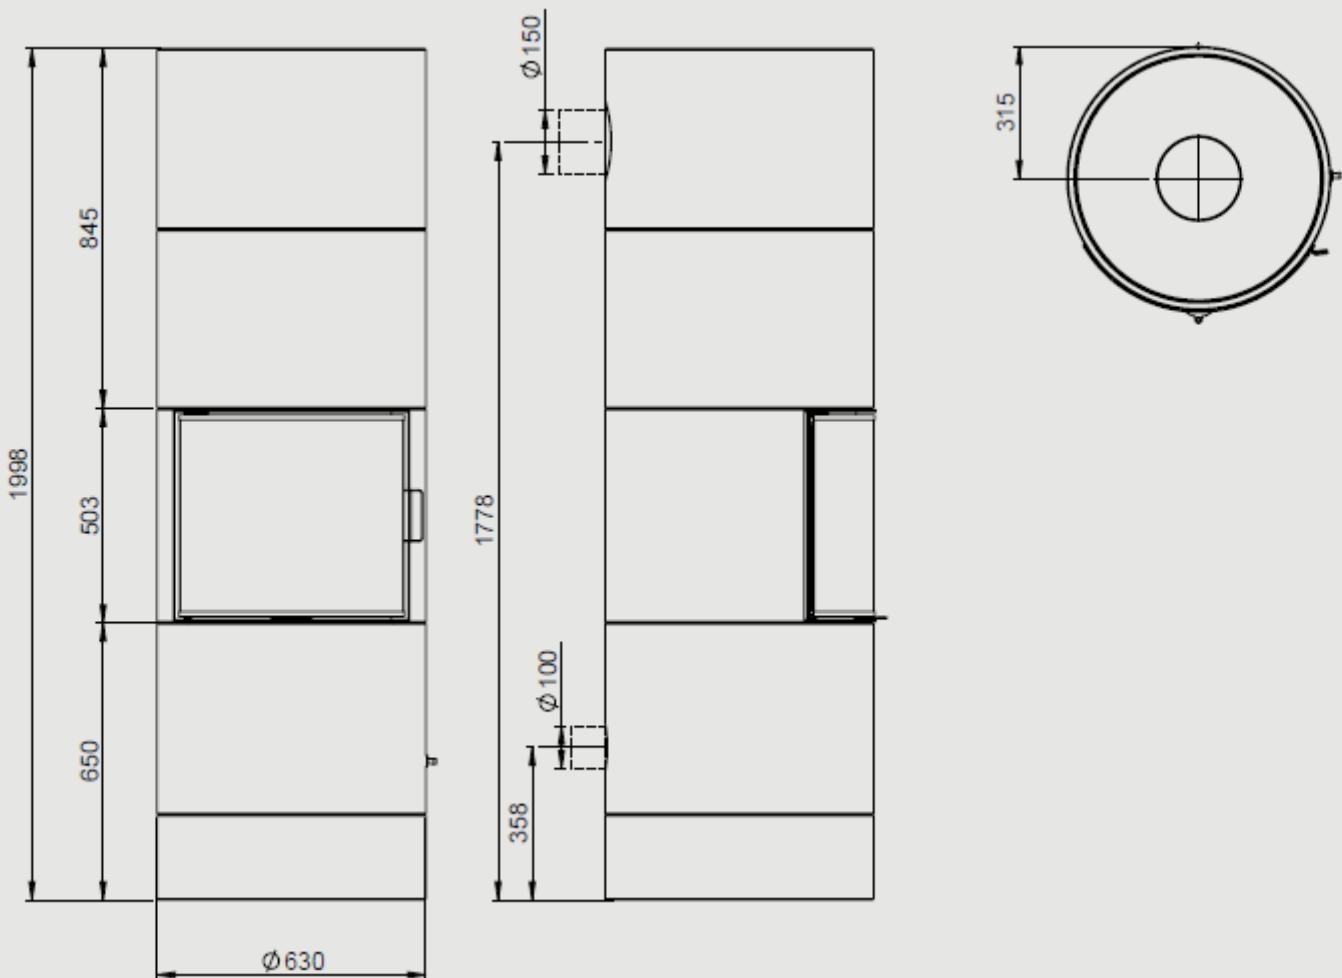

Ahi Nordpeis Salzburg R sokliga mõõdud