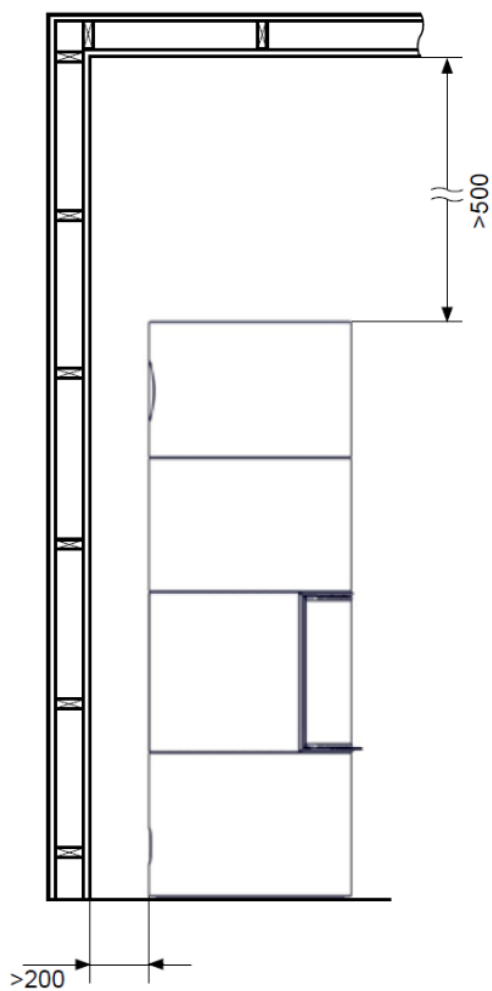

Nordpeis Salzburg R Ohutu kaugus