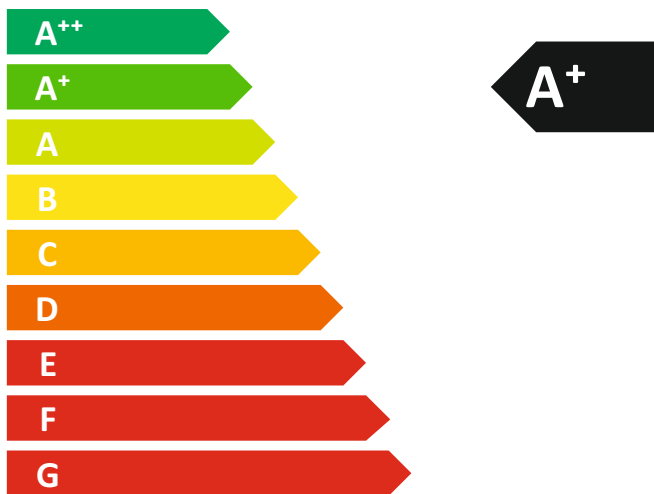

ENERG

енергия · ενεργεια

Y

IJA

IE

IA

DEFRO DEFRO HOME QUADROOM LONG

9,3
kW