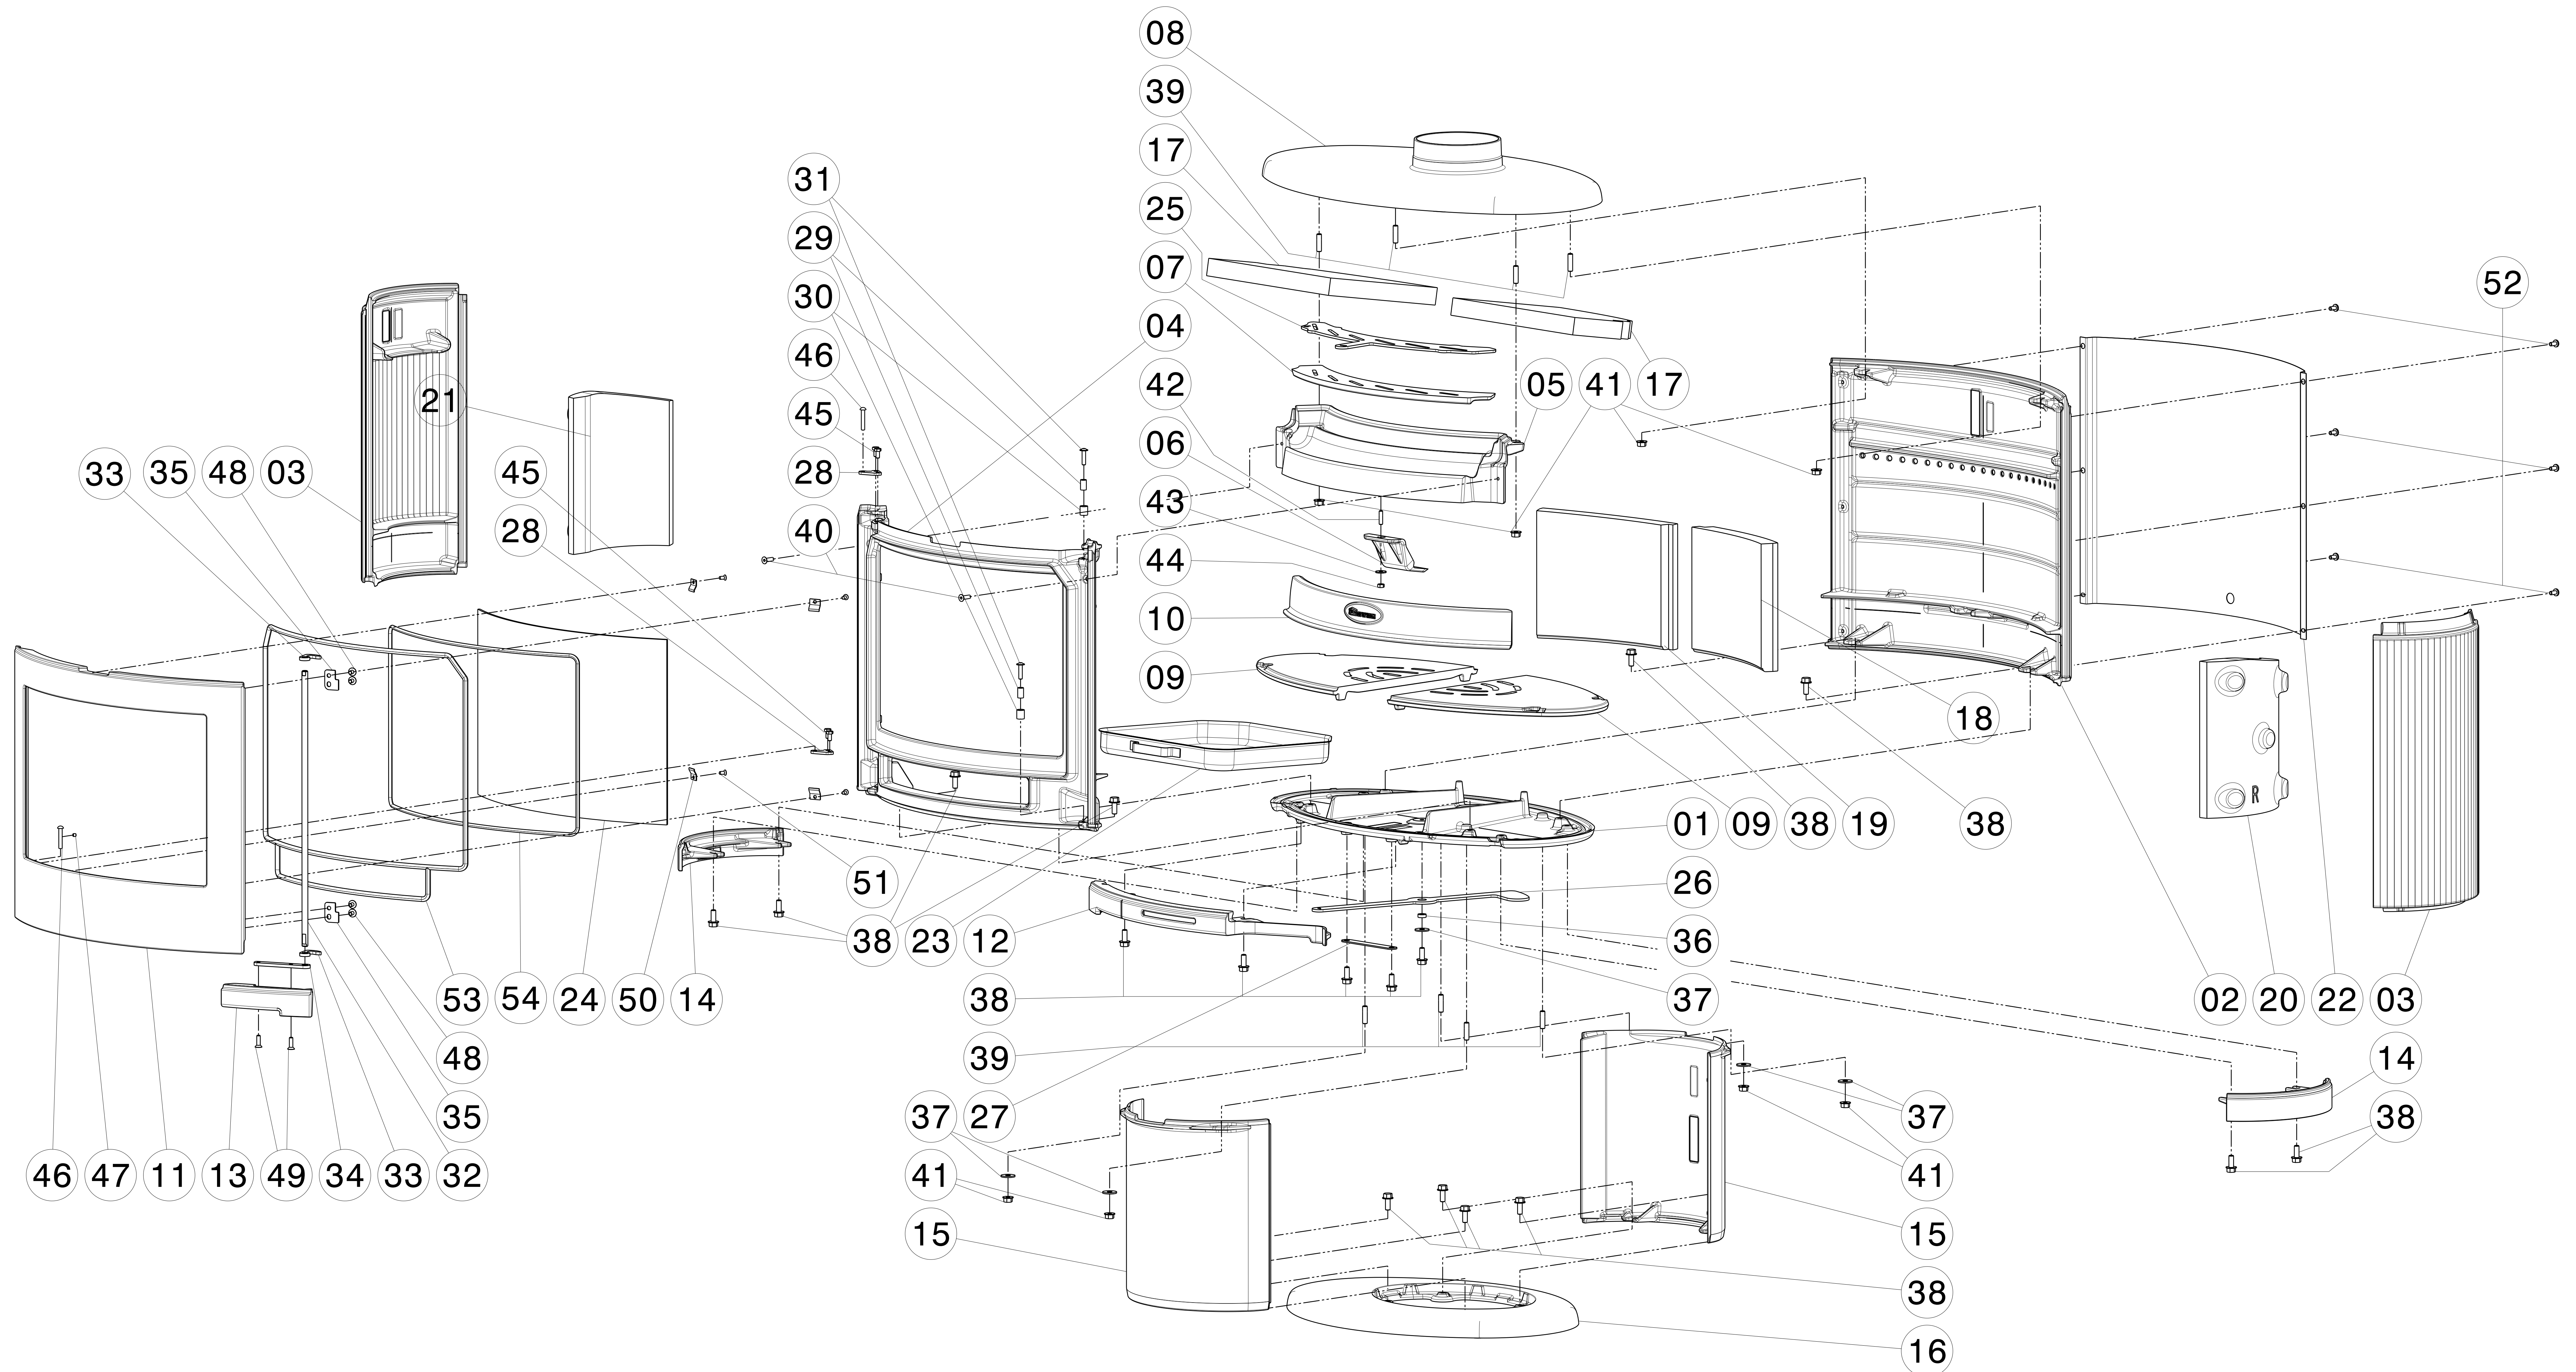

BOW SOKKEL

1	03.09267.006	BODEMPLAAT BOW	BASE BOW	BOTTOM PLATE BOW	BODEN PLATTE BOW
2	03.02497.105	ACHTERWAND ARC	PLAQUE ARRIERE ARC	BACK PLATE ARC	ACHTERWAND ARC
3	03.79354.003	ZIJWAND LINKS+RECHTS BOW	PLAQUE LATERALE GAUCHE + DROITE BOW	SIDE PLATE LEFT+RIGHT BOW	SEITE WAND LINKS + RECHTS BOW
4	03.24489.202	FRONT BOW	FAÇADE BOW	FRONT BOW	FRONT BOW
5	03.37125.005	LUCHTGELEIDER BOW	CONDUCTEUR D'AIR BOW	AIR DEFLECTOR BOW	LUFT LEITER BOW
6	70.66235.000	STEUN VLAMPLAAT BOW	SUPPORT DEFLECTEUR BOW	SUPPORT BAFFLE PLATE BOW	STÜTZE FLAMLEITPLATTE
7	72.03324.000	AFDEKPLAAT LUCHTGELEIDER BOW	PLAQUE DE COUVERTURE CONDUCTEUR D'AIR BOW	COVER PLATE AIR DEFLECTOR BOW	ABDEK PLATTE LUFT LEITER BOW
8	03.69245.005	TOPPLAAT BOW	PLAQUE SUPERIEURE BOW	TOP PLATE BOW	TOP PLATTE BOW
9	70.66573.000	2 ST STOOKBODEM BOW	2 P PLAQUE DE SOLE BOW	2 PC FIRE PLATE BOTTOM	2 ST FEUER BODEN BOW
10	70.77472.021	VUURKORF BOW	GARD-BUCHES BOW	LOG RETAINER BOW	STEHROST BOW
11	03.15522.005	FRONTDEUR BOW	PORTE BOW	FRONTDOOR BOW	TÜR BOW
12	03.03325.102	AFDEKPLAAT LUCHTSCHUIF BOW	PLAQUE DE COUVERTURE BOW	COVER PLATE BOW	ABDEK PLATTE BOW
13	03.27422.002	HENDEL BOW	POIGNEE BOW	HANDLE BOW	GRIFF BOW
14	03.03551.102	AFWERKPLAAT ONDER LINKS/RECHTS BOW	FINITION PLAQUE DESSOUS GAUCHE DROITE BOW	COVER UNDER LEFT RIGHT BOW	ABSCHLIESS PLATTE UNTER LINKS RECHTS BOW
15	03.75436.003	SOKKEL VOOR/ACHTER BOW	PIÉDESTAL FAÇADE ARRIERE BOW	PEDESTAL FRONT REAR BOW	SOCKEL VORNE HINTEN BOW
16	03.49525.005	VLOERPLAAT SOKKEL BOW	PLAQUE SOL PIÉDESTAL BOW	PROTECTION PLATE PEDESTAL BOW	BODENPLATTE SOCKEL BOW
17	70.77587.000	VERMICULIET VLAMPLAAT BOW	VERMICULITE DEFLECTEUR BOW	VERMICULITE BAFFLE PLATE BOW	VERMICULITE FLAMLEITPLATTE BOW
18	70.77602.000	SET VERMICULIET STENEN BOW	SET VERMICULITE PIERRES BOW	SET VERMICULITE STONES BOW	SET VERMICULIET STEINE BOW
19	70.77602.000	SET VERMICULIET STENEN BOW	SET VERMICULITE PIERRES BOW	SET VERMICULITE STONES BOW	SET VERMICULIET STEINE BOW
20	70.77602.000	SET VERMICULIET STENEN BOW	SET VERMICULITE PIERRES BOW	SET VERMICULITE STONES BOW	SET VERMICULIET STEINE BOW
21	70.77602.000	SET VERMICULIET STENEN BOW	SET VERMICULITE PIERRES BOW	SET VERMICULITE STONES BOW	SET VERMICULIET STEINE BOW
22	03.28163.000	HITTESCHILD BOW	PLAQUE DE PROTECTION BOW	HEAT SHIELD BOW	HITZE SCHILD BOW
23	70.05215.000	806 ASLADE 2000/2100/2200 ASL.806	806 BAC A CENDRES 2000/2100/2200 ASL.806	806 ASH BOX2000/2100/2200 ASL.806	806 ASCHENKASTEN 2000/2100/2200 ASL.806
24	70.26395.000	GLAS BOW	VITRE BOW	GLASS BOW	GLAS BOW
25	03.38040.000	LUCHTSCHUIF BOVEN BOW	REGLETTE D'AIR DESSUSE BOW	DRAFT CONTROL UPPER BOW	LUFT SCHIEBER OBEN BOW
26	03.38041.000	LUCHTSCHUIF ONDER BOW	REGLETTE D'AIR DESSOUS BOW	DRAFT CONTROL UNDER BOW	LUFT SCHIEBER UNTER BOW
27	03.06436.000	BESCHERMPLAAT LUCHTSCHUIF	BESCHERMPLAAT LUCHTSCHUIF	BESCHERMPLAAT LUCHTSCHUIF	BESCHERMPLAAT LUCHTSCHUIF
28	03.58513.000	SCHARNIERPLAAT BOW	PLAQUE DE SCHARNIERE BOW	HINGE PLATE BOW	SCHARNIERPLATTE BOW
29	70.79873.000	Z377 : BEV. SLUITNOK VISTA+SONATA (VERP.)	Z377 : TIGE DE FERMETURE VISTA+SONATA	Z377 : MOUNT. LOCKING PIN VISTA+SONATA (PACK)	Z377 : BEF. SPERRBOLZEN VISTA+SONATA (VERP.)
30	70.79873.000	Z377 : BEV. SLUITNOK VISTA+SONATA (VERP.)	Z377 : TIGE DE FERMETURE VISTA+SONATA	Z377 : MOUNT. LOCKING PIN VISTA+SONATA (PACK)	Z377 : BEF. SPERRBOLZEN VISTA+SONATA (VERP.)
31	70.16306.041	10 st SCHROEF M6X25	10 p VIS M6X25	10 pc SCREW M6X25	10 st SCHRAUBE M6X25
32	70.65479.000	HENDELSTANG BOW	TIGE BOW	HANDLE ROD BOW	GRIFF BOW
33	70.65479.000	HENDELSTANG BOW	TIGE BOW	HANDLE ROD BOW	GRIFF BOW
34	03.64329.005	SLUITSTUK ONDER BOW	PIECE DE FERMETURE BOW	CLOSING PIECE BOW	VERSCHLUSS STÜCK BOW
35	70.31455.000	2 ST KLEMPLAAT SCHARNIERPLAAT BOW	2 P FIXATION PLAQUE DE SCHARNIERE BOW	2 PC CLAMPING PLATE HINGE BOW	2 ST KLEMPLATTE SCHARNIERPLATTE
36	70.79864.000	Z364 : SCHARNIERPEN PRELUDE	Z364 : PIVOT PRELUDE	Z364 : HINGE PIN PRELUDE	Z364 : SCHARNIERBOLZEN PRELUDE
37	70.18710.000	10 st SLUITRING 8X25	10 p Ø8xØ25 RONDELLE	10 pc WASHER 8X25	10 st VERSCHUSS 8X25
38	70.22201.041	10 st D6921 M8X20 ZESKANTFLENSBOUT GEZW	10 p BOULON DIN 6921 M8x20 NOIR	10 pc BOLT DIN 6921 M8x20 BLACK	10 st BOLZEN DIN 6921 M8x20 SCHWARZ
39	70.19507.000	10 st TAPEIND M8X20	10 p GOUJON DIN 939 M8X20	10 pc STUD DIN 939 M8X20	10 st STIFTSCHRAUBE DIN 939 M8X20
40	70.18602.041	10 st D7991 M6X20 VERZ.SCHR.BIZK GEZW VOLDR	10 p VIS DIN 7991 M6x20 NOIR	10 pc SCREW DIN 7991 M6x20 BLACK	10 st SCREW DIN 7991 M6x20 BLACK
41	70.22203.041	10 st D6923 M8 ZESKANTFLENSMOER GEZW#	10 p ECROU DIN 6923 M8 NOIR	10 pc NUT DIN 6923 M8 BLACK	10 st MUTTER DIN 6923 M8
42	70.19512.000	10 ST D939 M6X16 TAPEINDEN	10 p GOUJON DIN 939 M6x16	10 pc STUD DIN 939 M6x16	10 st STIFTSCHRAUBE DIN 939 M6x16
43	70.18701.000	10 st D9021A Ø6XØ18 SLUITRING	10 P RONDELLE DIN 9021A Ø6	10 PC WASHER DIN 9021A Ø6XØ18	10 st UNTERLEGSCHIEBE DIN 9021A Ø6XØ18
44	70.19410.000	10 st D934 M6 ZESKANTMOEREN	10 p ECROU DIN 934 M6	10 pc NUT DIN 934 M6	10 st MUTTER DIN 934 M6
45	70.19303.000	10 st D933 M6X12 GEZWART ZESKANTTAPBOUT	10 p BOULON DIN 933 M6x12	10 pc BOLT DIN 933 M6x12	10 st BOLZEN DIN 933 M6x12
46	70.17516.000	10 ST Ø5.9x35 RVS BOLKOPKLINKNAGEL - 17505.0	10 P RIVET Ø6X35 - 17505.0	10 PC RIVET Ø6X35 - 17505.0	10 ST RIVER Ø6X35 - 17505.0