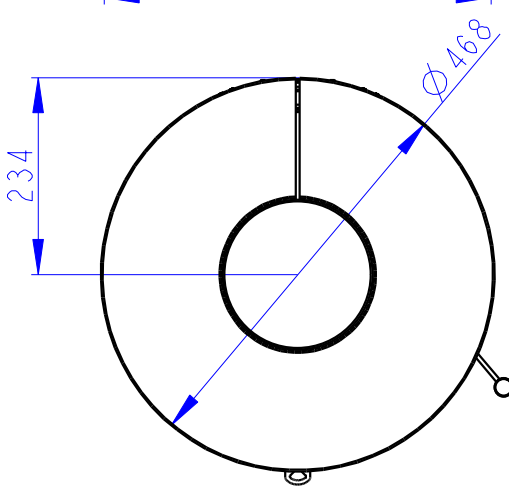

Rozmery v mm  
 Maße in mm  
 Dimensions in mm

# ALEA 04 PISKOVEC-064K

Ø 149 151 kg

CENTRALNI PRIVOD VZDUCHU  
 Zentralluftzufuhr  
 Central air inlet

SEKUNDARNI VZDUCH  
 Sekundärluft  
 Secondary air  
 A/UND/AND  
 PRIMARNI VZDUCH  
 Primärluft  
 Primary air