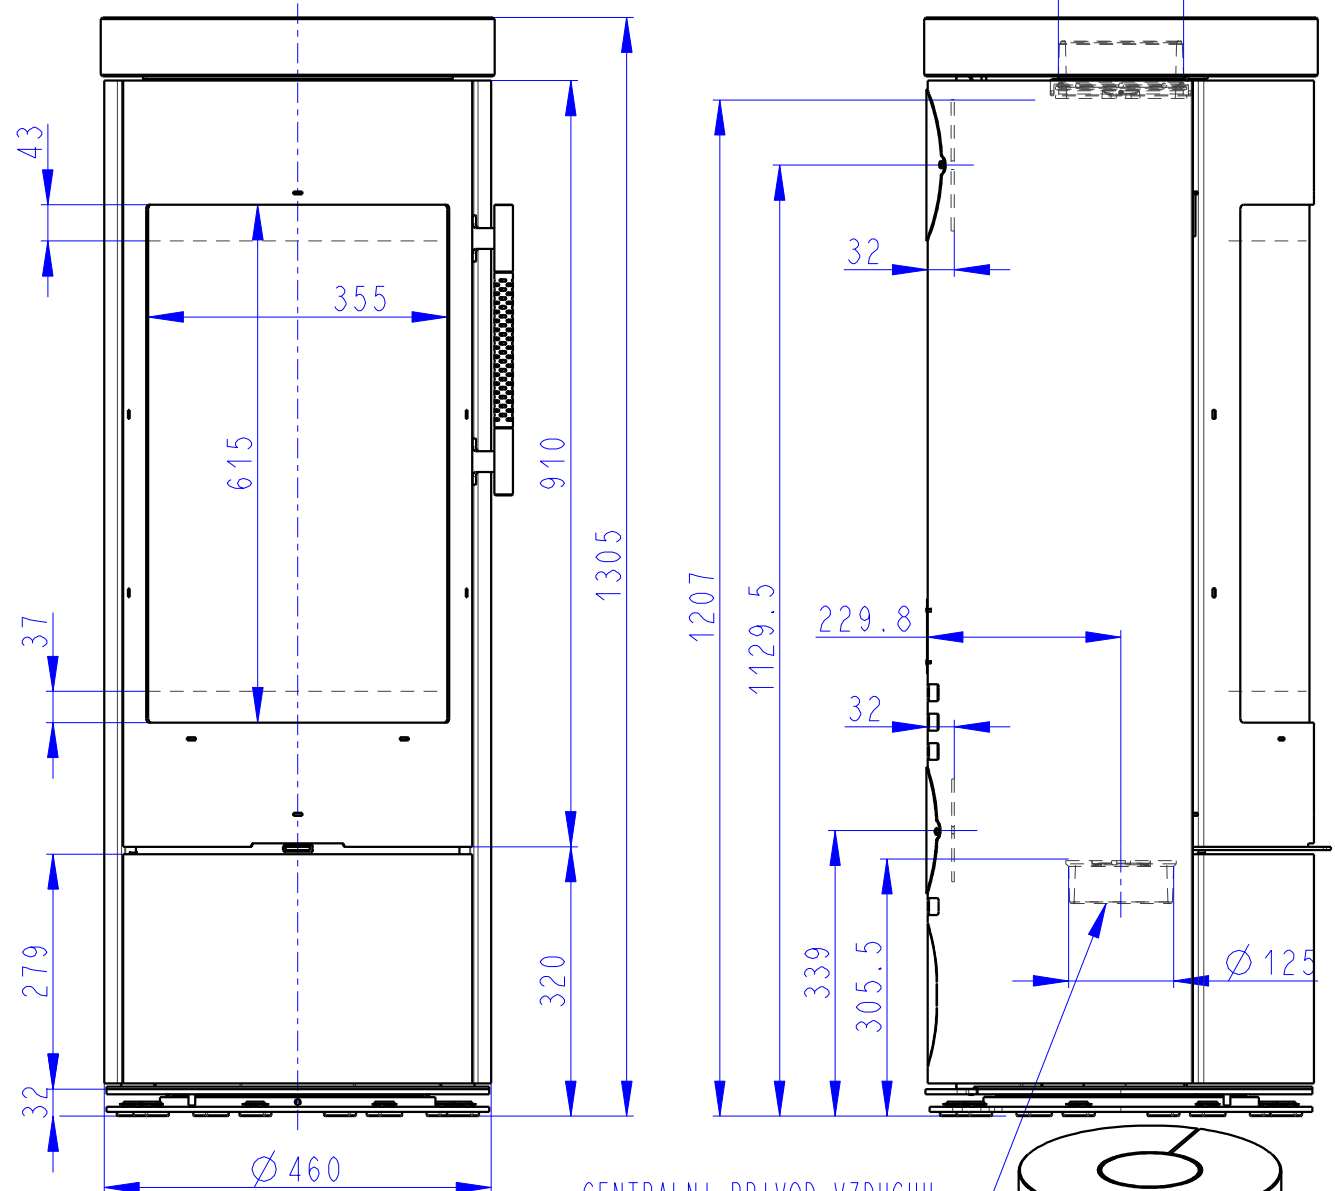

Rozmery v mm  
 Maße in mm  
 Dimensions in mm

# ALEA 04 PISKOVEC-064K

Ø 149 151 kg

CENTRALNI PRIVOD VZDUCHU  
 Zentralluftzufuhr  
 Central air inlet

SEKUNDARNI VZDUCH  
 Sekundärluft  
 Secondary air  
 A/UND/AND  
 PRIMARNI VZDUCH  
 Primärluft  
 Primary air