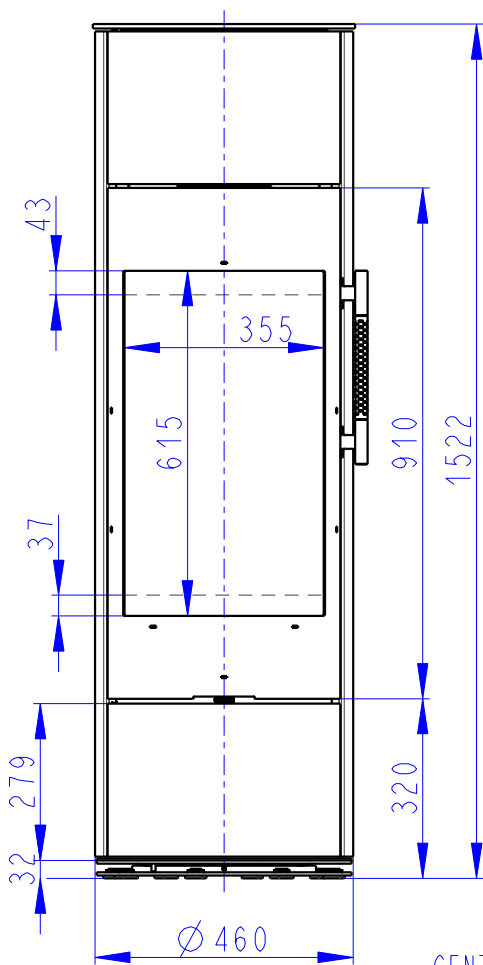

Rozmery v mm  
Maße in mm  
Dimensions in mm

# ALEA HOCH 03 PLECH-064L

161 kg

CENTRALNI PRIVOD VZDUCHU  
Zentralluftzufuhr  
Central air inlet

SEKUNDARNI VZDUCH  
Sekundärluft  
Secondary air  
A/UND/AND  
PRIMARNI VZDUCH  
Primärluft  
Primary air