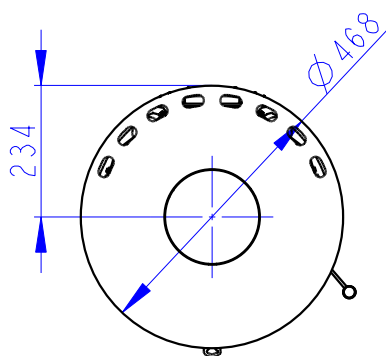

Rozmery v mm  
Maße in mm  
Dimensions in mm

# ALEA HOCH 03 PLECH-064L

161 kg

CENTRALNI PRIVOD VZDUCHU  
Zentralluftzufuhr  
Central air inlet

SEKUNDARNI VZDUCH  
Sekundärluft  
Secondary air  
A/UND/AND  
PRIMARNI VZDUCH  
Primärluft  
Primary air