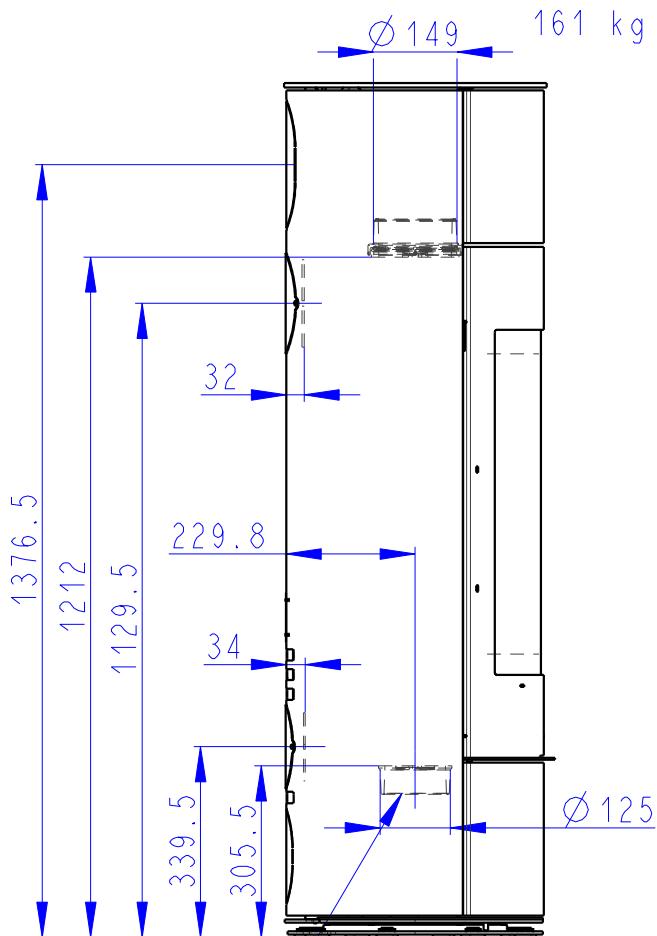

Rozmery v mm  
Maße in mm  
Dimensions in mm

# ALEA HOCH 03 PLECH-064L

161 kg

CENTRALNI PRIVOD VZDUCHU  
Zentralluftzufuhr  
Central air inlet

SEKUNDARNI VZDUCH  
Sekundärluft  
Secondary air  
A/UND/AND  
PRIMARNI VZDUCH  
Primärluft  
Primary air