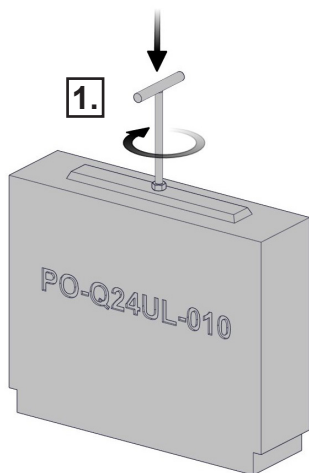

Ⓝ	NO	Monteringsanvisning	2
Ⓝ	GB	Installation manual	2
Ⓝ	SE	Installationsanvisning	2
Ⓝ	FI	Asennusohje	2
Ⓝ	DE	Montageanleitung	2
Ⓝ	FR	Manuel d'installation	2

Powerstone set for Q-24UL

FIG 1

Øvre røykrørstilkobling / Øvre rökrörsanslutning
Top flue connection / Savupiippuliitäntä kannessa
Raccordement du conduit par le haut
Oberer Rauchgasabschluss

PO-Q24UL-010

FIG 2

PO-Q24UL-010

FIG 3

PO-Q24UL-020

FIG 4

PO-Q24UL-030 x2

FIG 5