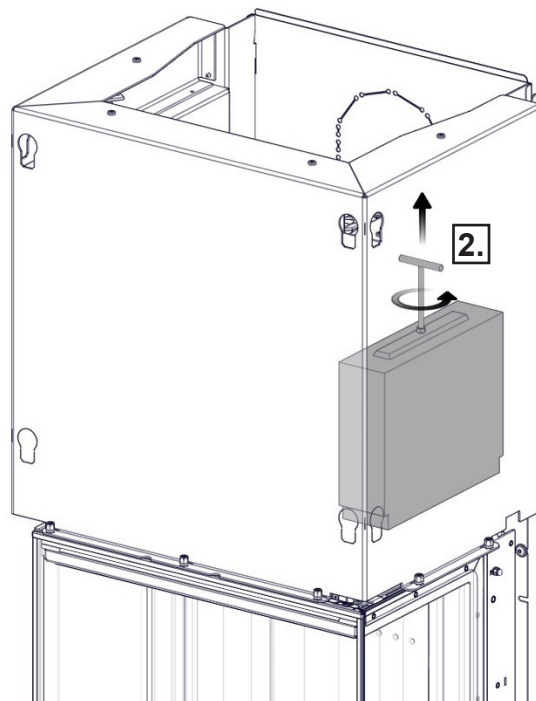

Ⓝ	NO	Monteringsanvisning	2
Ⓝ	GB	Installation manual	2
Ⓝ	SE	Installationsanvisning	2
Ⓝ	FI	Asennusohje	2
Ⓝ	DE	Montageanleitung	2
Ⓝ	FR	Manuel d'installation	2

Powerstone set for Q-24UL

FIG 1

Øvre røykrørstilkobling / Øvre rökrörsanslutning
Top flue connection / Savupiippuliitäntä kannessa
Raccordement du conduit par le haut
Oberer Rauchgasabschluss

PO-Q24UL-010

FIG 2

PO-Q24UL-010

FIG 3

PO-Q24UL-020

FIG 4

PO-Q24UL-030 x2

FIG 5