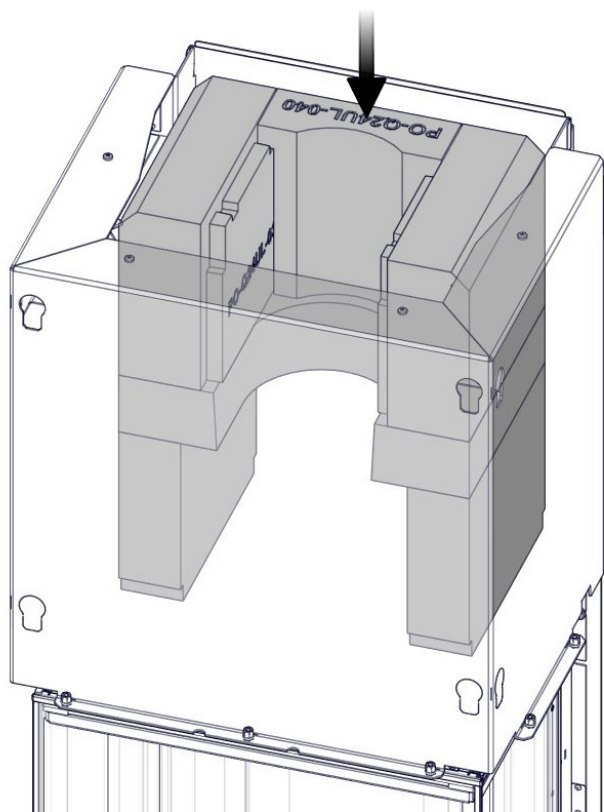

Ⓝ	NO	Monteringsanvisning	2
Ⓝ	GB	Installation manual	2
Ⓝ	SE	Installationsanvisning	2
Ⓝ	FI	Asennusohje	2
Ⓝ	DE	Montageanleitung	2
Ⓝ	FR	Manuel d'installation	2

Powerstone set for Q-24UL

FIG 1

Øvre røykrørstilkobling / Øvre rökrörsanslutning
Top flue connection / Savupiippuliitäntä kannessa
Raccordement du conduit par le haut
Oberer Rauchgasabschluss

PO-Q24UL-010

FIG 2

PO-Q24UL-010

FIG 3

PO-Q24UL-020

FIG 4

PO-Q24UL-030 x2

FIG 5