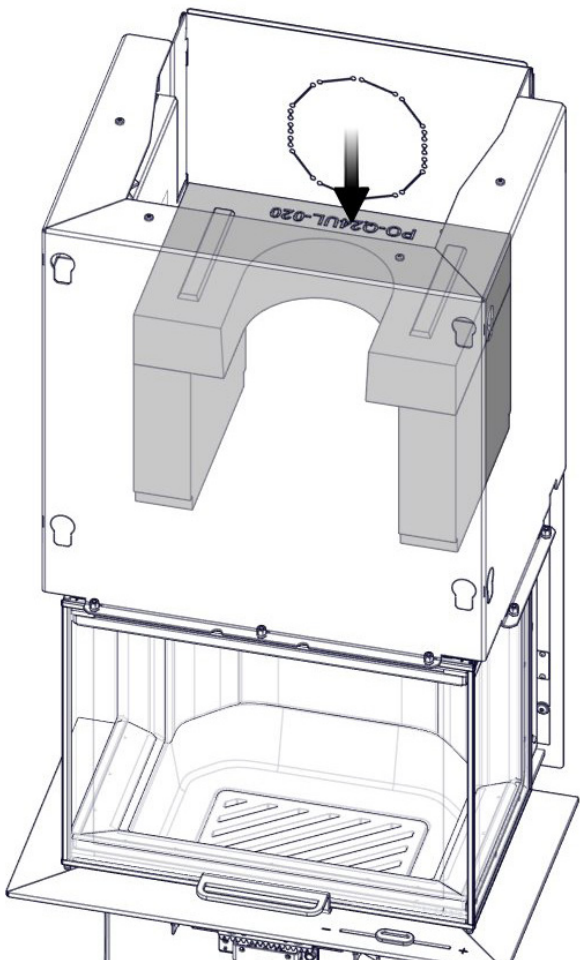

Ⓝ	NO	Monteringsanvisning	2
Ⓝ	GB	Installation manual	2
Ⓝ	SE	Installationsanvisning	2
Ⓝ	FI	Asennusohje	2
Ⓝ	DE	Montageanleitung	2
Ⓝ	FR	Manuel d'installation	2

Powerstone set for Q-24UL

FIG 1

Øvre røykrørstilkobling / Øvre rökrörsanslutning
Top flue connection / Savupiippuliitäntä kannessa
Raccordement du conduit par le haut
Oberer Rauchgasabschluss

PO-Q24UL-010

FIG 2

PO-Q24UL-010

FIG 3

PO-Q24UL-020

FIG 4

PO-Q24UL-030 x2

FIG 5

PO-Q24UL-040

FIG 6

**Bakre røykrørstilkobling/ Bakre rökrörsanslutning
Rear flue connection / Savupiippuliitäntä takana
Raccordement du conduit par l'arrière
Hinterer Rauchgasabschluss**

→ FIG 1 - FIG 4

Powerstone set for Q-24AL