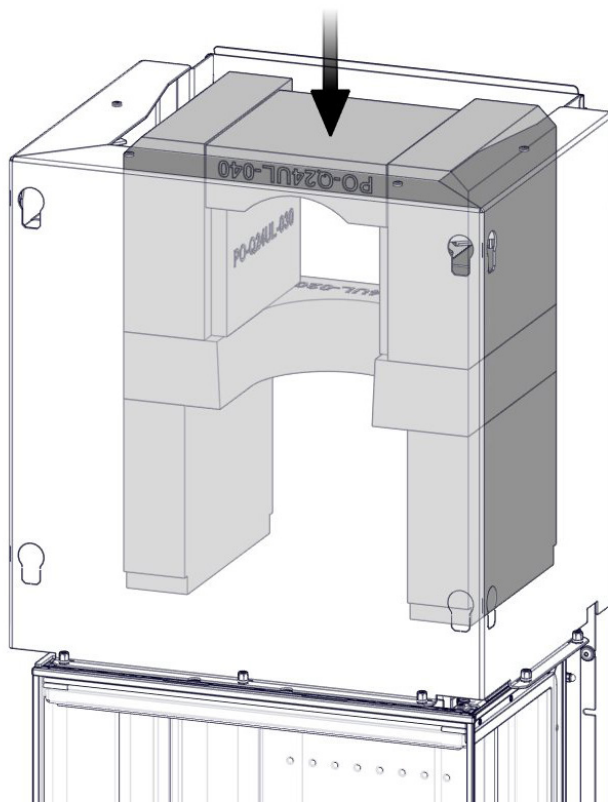

FIG 7

NO	Nettovikt	61 kg
GB	Net weight	
SE	Nettovikt	
FI	Nettopaino	
DE	Nettogewicht	
FR	Poids net