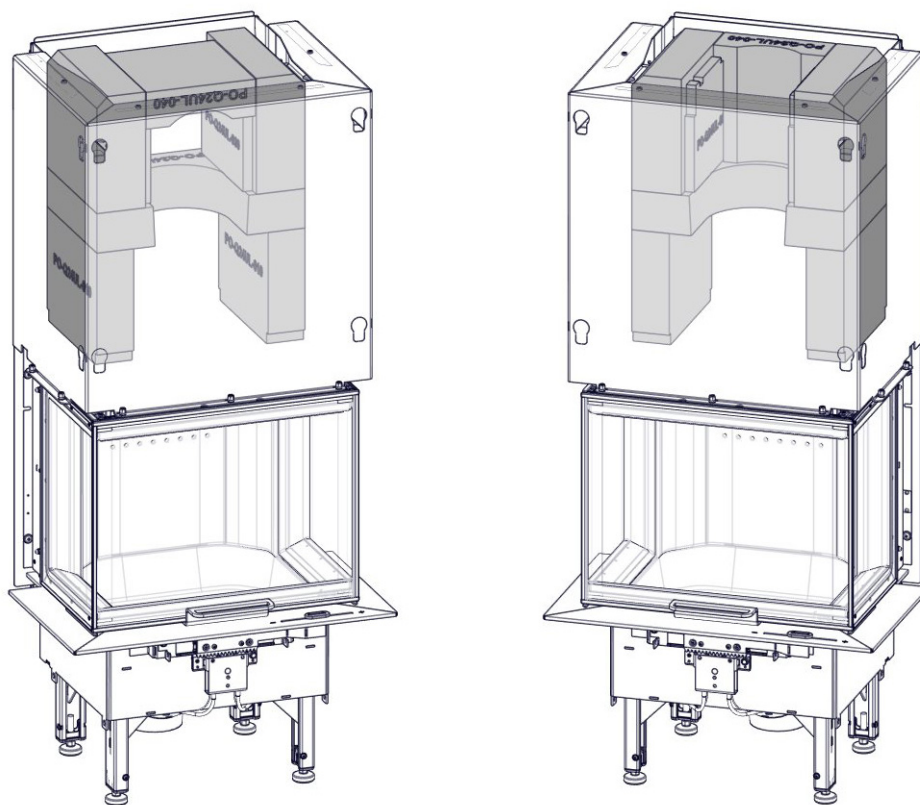

Ⓝ	NO	Monteringsanvisning	2
Ⓝ	GB	Installation manual	2
Ⓝ	SE	Installationsanvisning	2
Ⓝ	FI	Asennusohje	2
Ⓝ	DE	Montageanleitung	2
Ⓝ	FR	Manuel d'installation	2

Powerstone set for Q-24UL

FIG 1

Øvre røykrørstilkobling / Øvre rökrörsanslutning
Top flue connection / Savupiippuliitäntä kannessa
Raccordement du conduit par le haut
Oberer Rauchgasabschluss

PO-Q24UL-010

FIG 2

PO-Q24UL-010

FIG 3

PO-Q24UL-020

FIG 4

PO-Q24UL-030 x2

FIG 5

PO-Q24UL-040

FIG 6

**Bakre røykrørstilkobling/ Bakre rökrörsanslutning
Rear flue connection / Savupiippuliitäntä takana
Raccordement du conduit par l'arrière
Hinterer Rauchgasabschluss**

→ FIG 1 - FIG 4

Powerstone set for Q-24AL