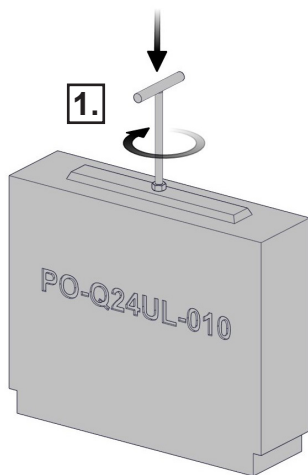

Ⓝ	NO	Monteringsanvisning	2
Ⓝ	GB	Installation manual	2
Ⓝ	SE	Installationsanvisning	2
Ⓝ	FI	Asennusohje	2
Ⓝ	DE	Montageanleitung	2
Ⓝ	FR	Manuel d'installation	2

Powerstone set for Q-24UL

FIG 1

Øvre røykrørstilkobling / Øvre rökrörsanslutning
Top flue connection / Savupiippuliitäntä kannessa
Raccordement du conduit par le haut
Oberer Rauchgasabschluss

PO-Q24UL-010

FIG 2

PO-Q24UL-010

FIG 3

PO-Q24UL-020

FIG 4

PO-Q24UL-030 x2

FIG 5

PO-Q24UL-040

FIG 6

**Bakre røykrørstilkobling/ Bakre rökrörsanslutning
Rear flue connection / Savupiippuliitäntä takana
Raccordement du conduit par l'arrière
Hinterer Rauchgasabschluss**

→ FIG 1 - FIG 4

Powerstone set for Q-24AL