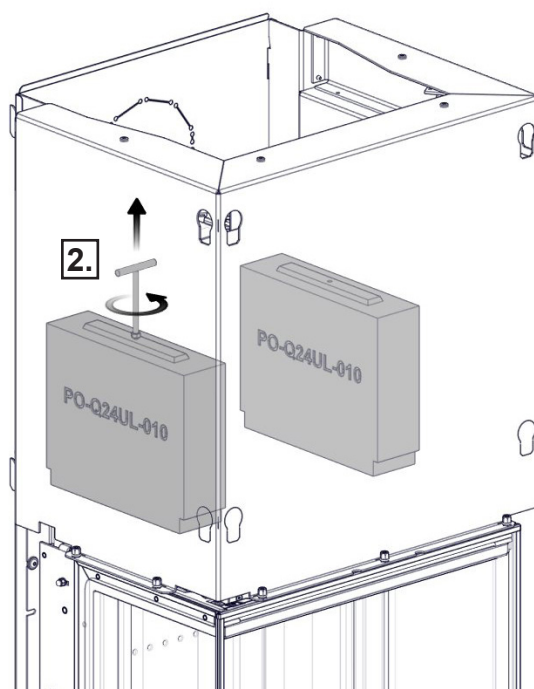

Ⓝ	NO	Monteringsanvisning	2
Ⓝ	GB	Installation manual	2
Ⓝ	SE	Installationsanvisning	2
Ⓝ	FI	Asennusohje	2
Ⓝ	DE	Montageanleitung	2
Ⓝ	FR	Manuel d'installation	2

Powerstone set for Q-24UL

FIG 1

Øvre røykrørstilkobling / Øvre rökrörsanslutning
Top flue connection / Savupiippuliitäntä kannessa
Raccordement du conduit par le haut
Oberer Rauchgasabschluss

PO-Q24UL-010

FIG 2

PO-Q24UL-010

FIG 3

PO-Q24UL-020

FIG 4

PO-Q24UL-030 x2

FIG 5