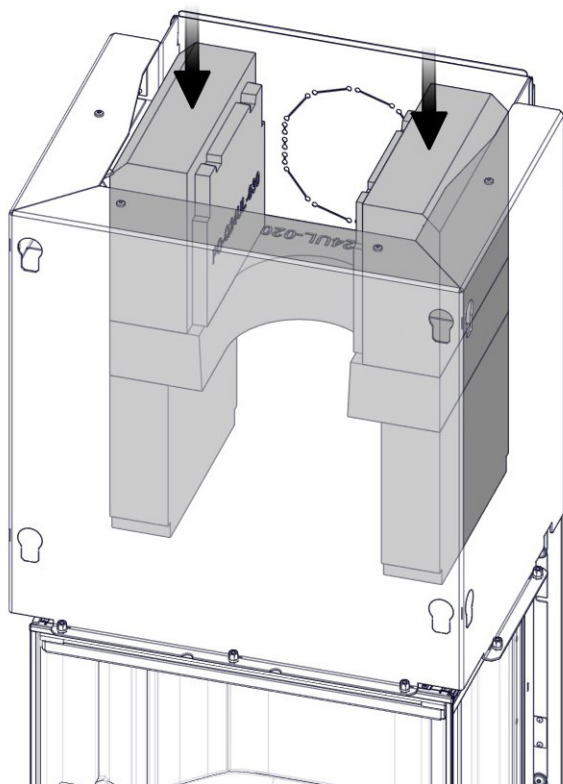

Ⓝ	NO	Monteringsanvisning	2
Ⓝ	GB	Installation manual	2
Ⓝ	SE	Installationsanvisning	2
Ⓝ	FI	Asennusohje	2
Ⓝ	DE	Montageanleitung	2
Ⓝ	FR	Manuel d'installation	2

Powerstone set for Q-24UL

FIG 1

Øvre røykrørstilkobling / Øvre rökrörsanslutning
Top flue connection / Savupiippuliitäntä kannessa
Raccordement du conduit par le haut
Oberer Rauchgasabschluss

PO-Q24UL-010

FIG 2

PO-Q24UL-010

FIG 3

PO-Q24UL-020

FIG 4

PO-Q24UL-030 x2

FIG 5

PO-Q24UL-040

FIG 6

**Bakre røykrørstilkobling/ Bakre rökrörsanslutning
Rear flue connection / Savupiippuliitäntä takana
Raccordement du conduit par l'arrière
Hinterer Rauchgasabschluss**

→ FIG 1 - FIG 4

Powerstone set for Q-24AL