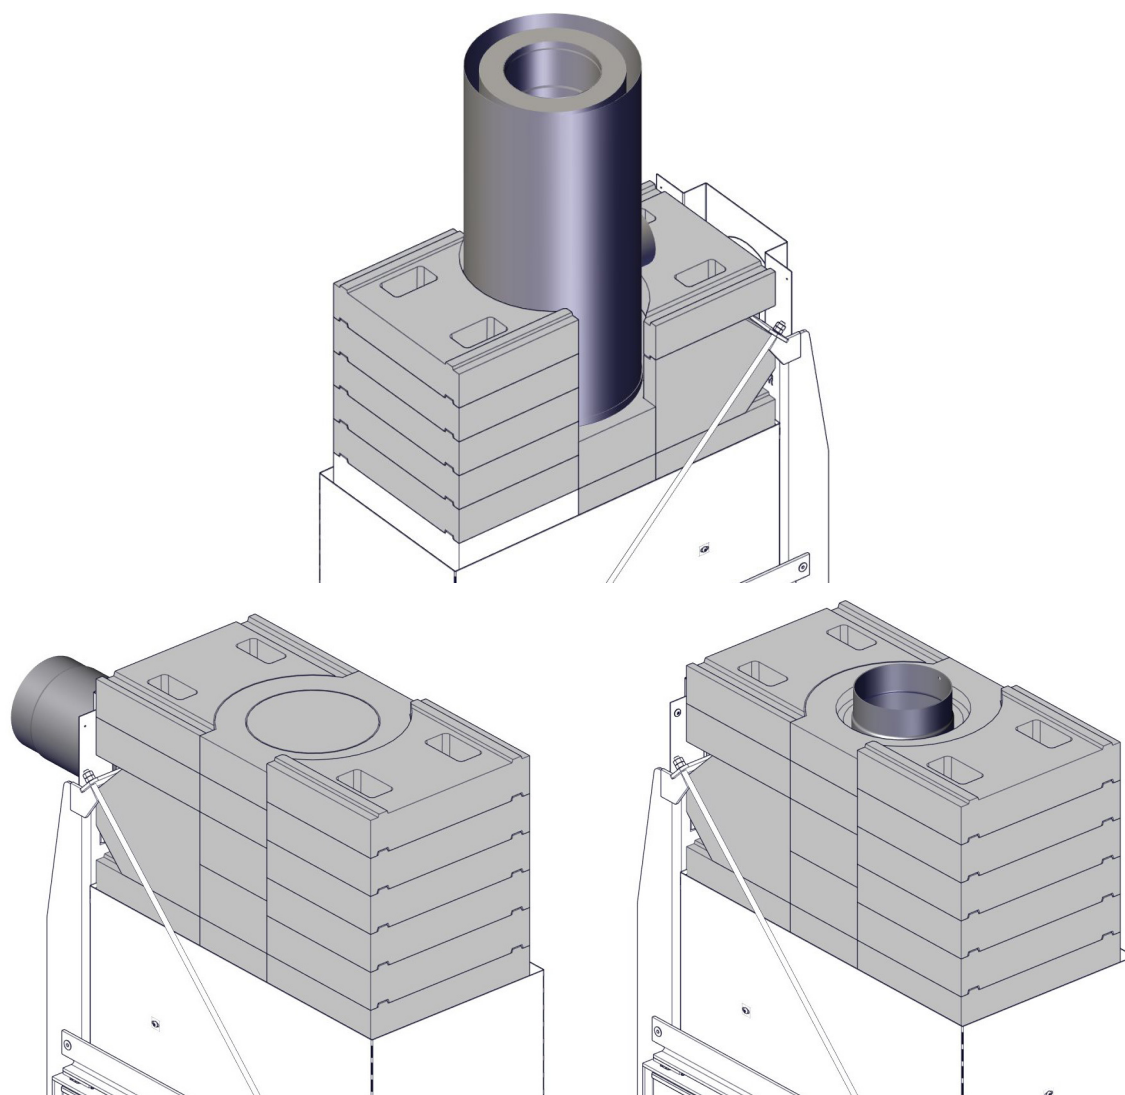

- Ⓝ NO Monteringsanvisning
- Ⓒ GB Installation manual
- Ⓜ SE Installationsanvisning

- Ⓕ FI Asennusohje
- Ⓓ DE Montageanleitung
- Ⓕ FR Manuel d'installation

Powerstone set for N-29P

Top conection fi 150mm
171 kg

Back conection fi 150mm
165 kg

Ventilated chimney
134 kg

FIG 1

N-29P - top connection

FIG 2

FIG 3

FIG 4

FIG 5