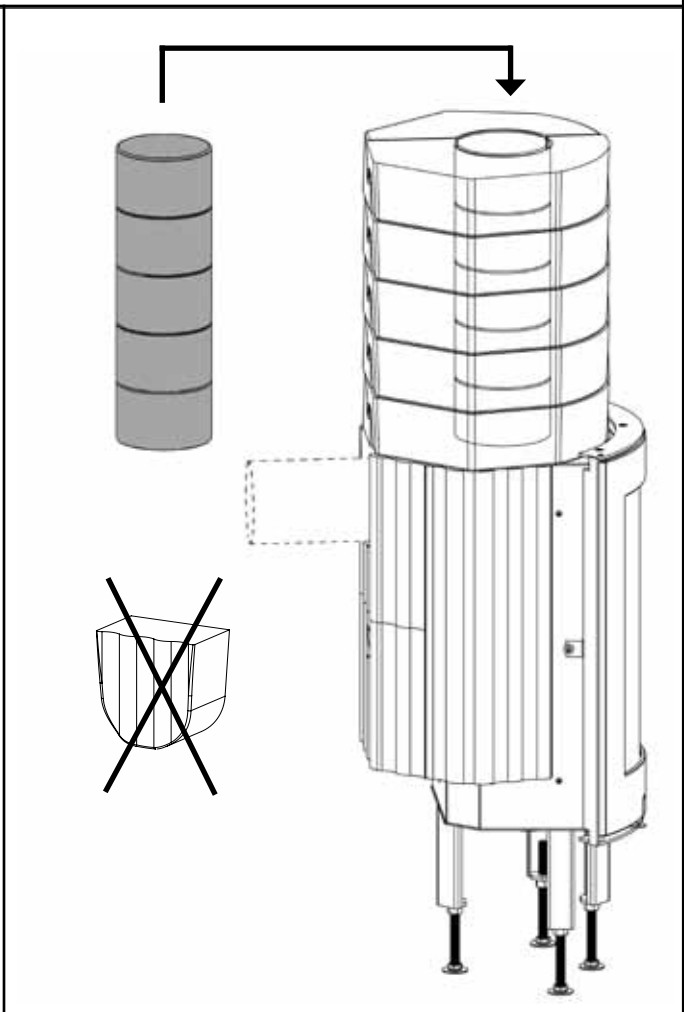

Powerstone
для Ronda

Nordpeis

Nordpeis AS, Gjellebekkstubben 11, N-3420 LIERSKOGEN, Norway
www.nordpeis.no