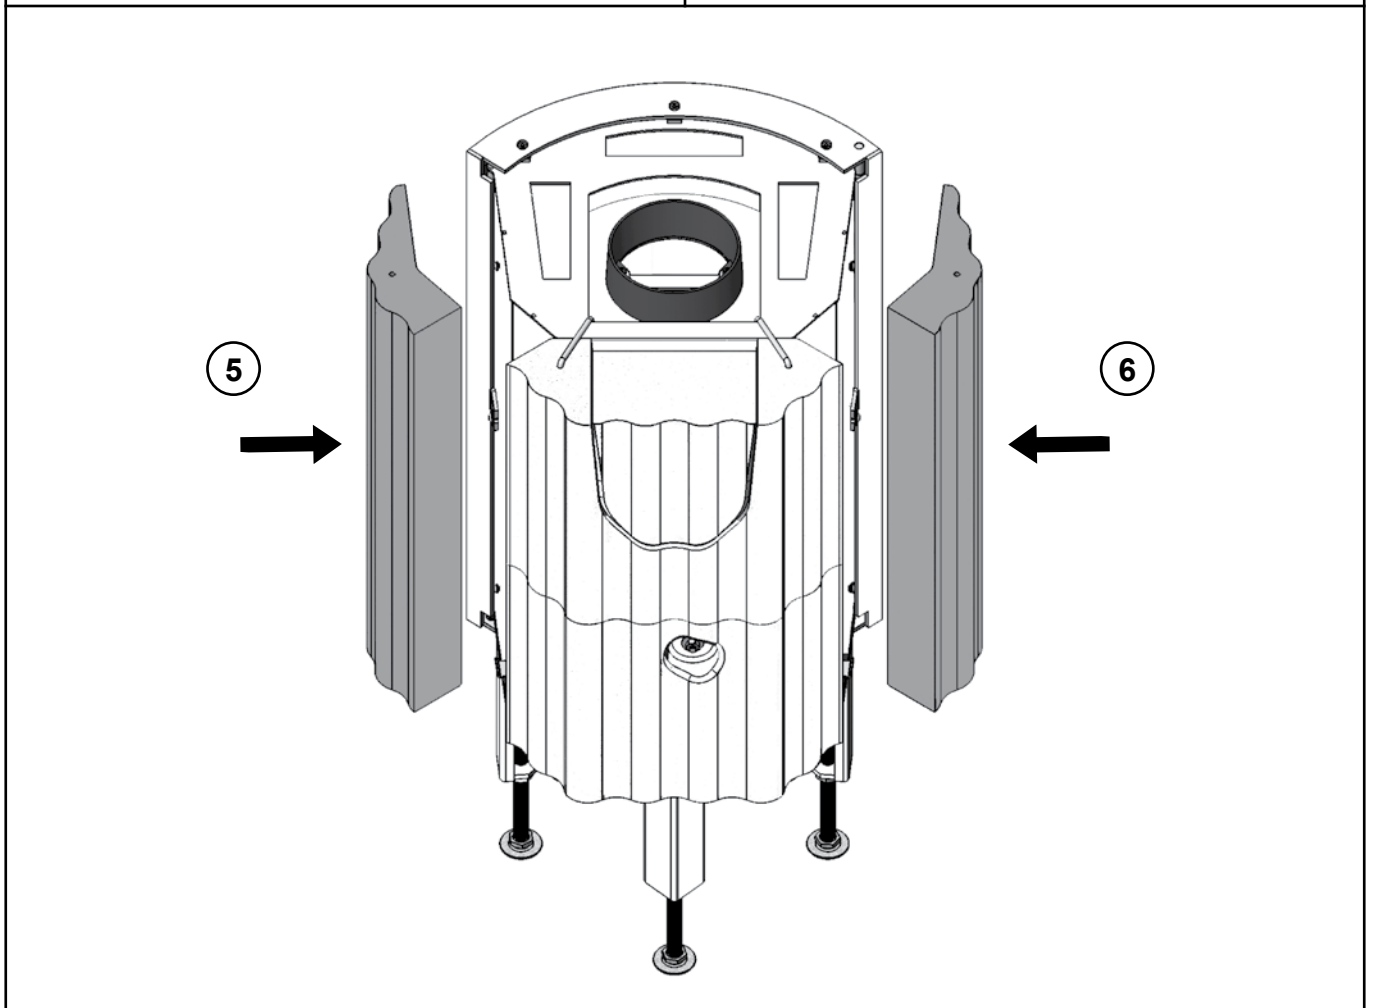

Powerstone
для Ronda

Nordpeis

Nordpeis AS, Gjellebekkstubben 11, N-3420 LIERSKOGEN, Norway
www.nordpeis.no