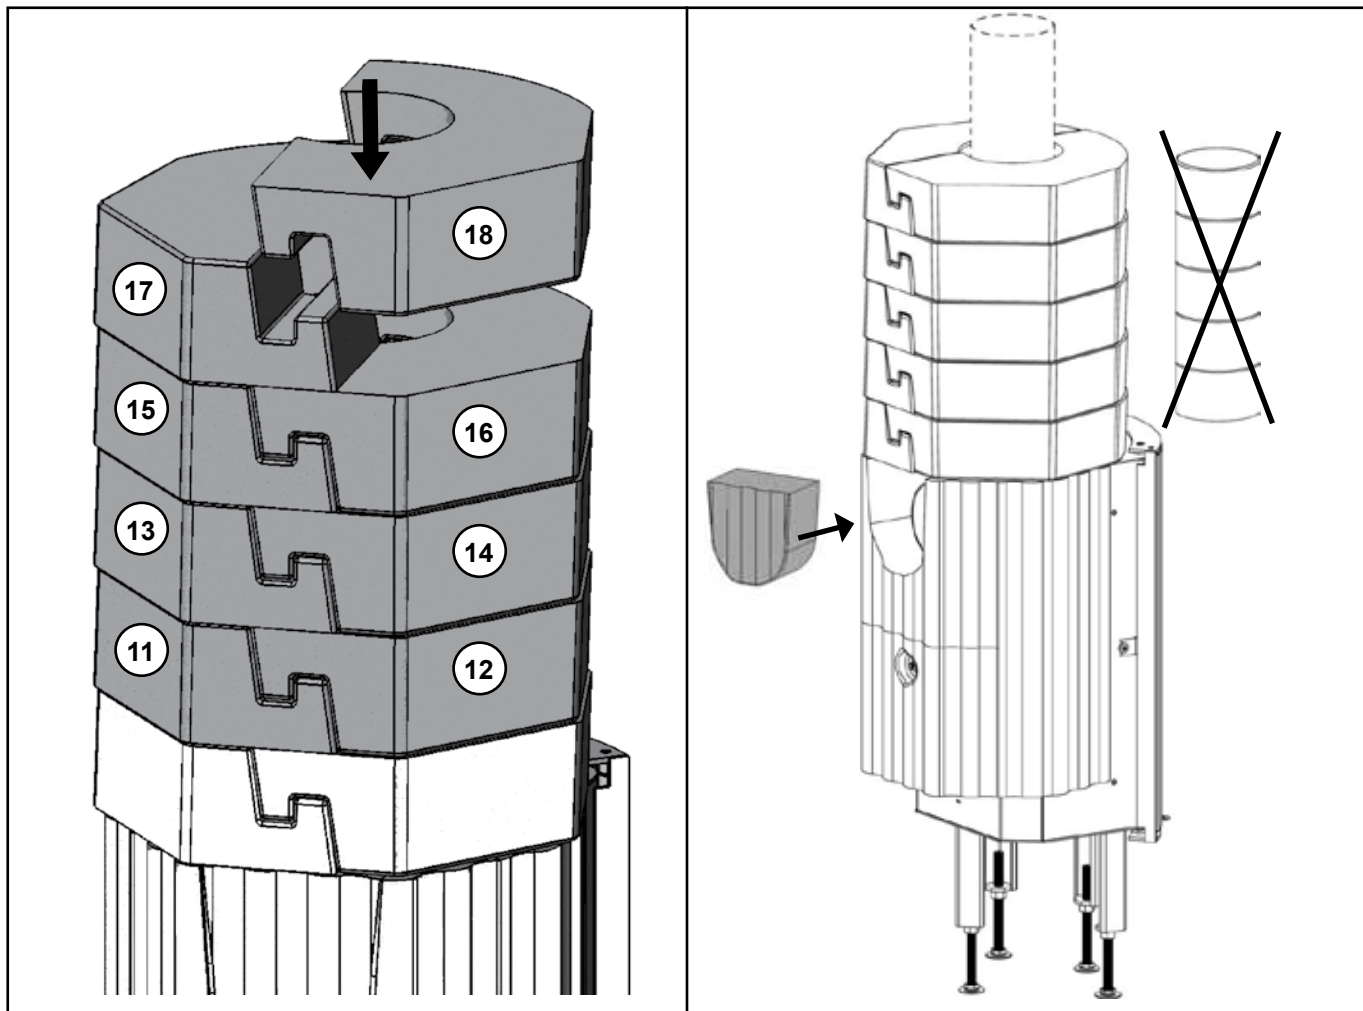

Powerstone
для Ronda

Nordpeis

Nordpeis AS, Gjellebekkstubben 11, N-3420 LIERSKOGEN, Norway
www.nordpeis.no