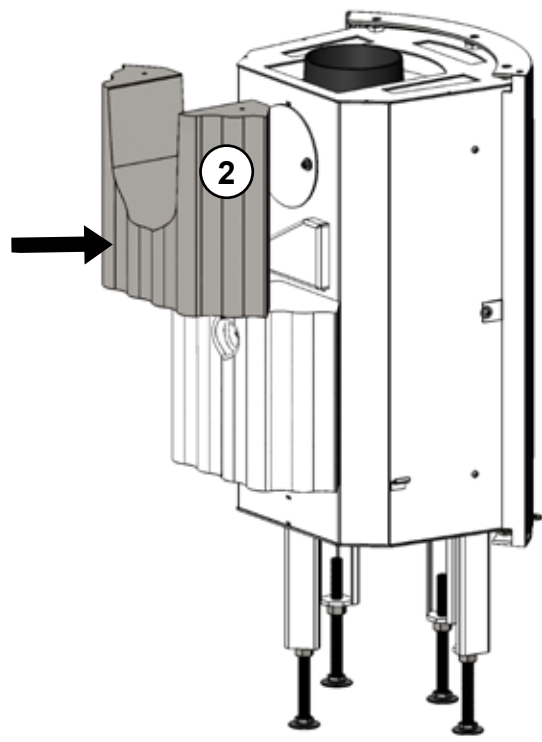

Powerstone
для Ronda

Nordpeis

Nordpeis AS, Gjellebekkstubben 11, N-3420 LIERSKOGEN, Norway
www.nordpeis.no