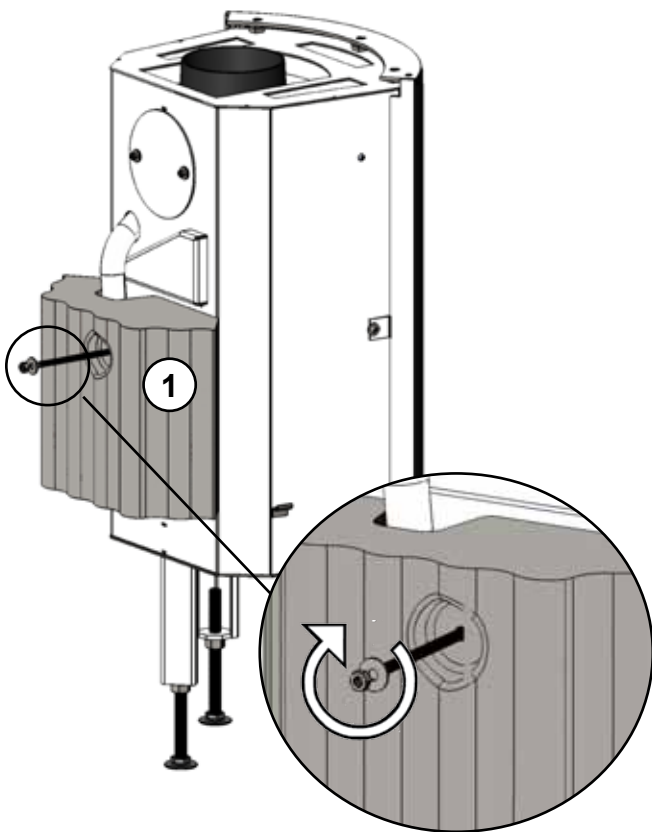

Powerstone
для Ronda

Nordpeis

Nordpeis AS, Gjellebekkstubben 11, N-3420 LIERSKOGEN, Norway
www.nordpeis.no