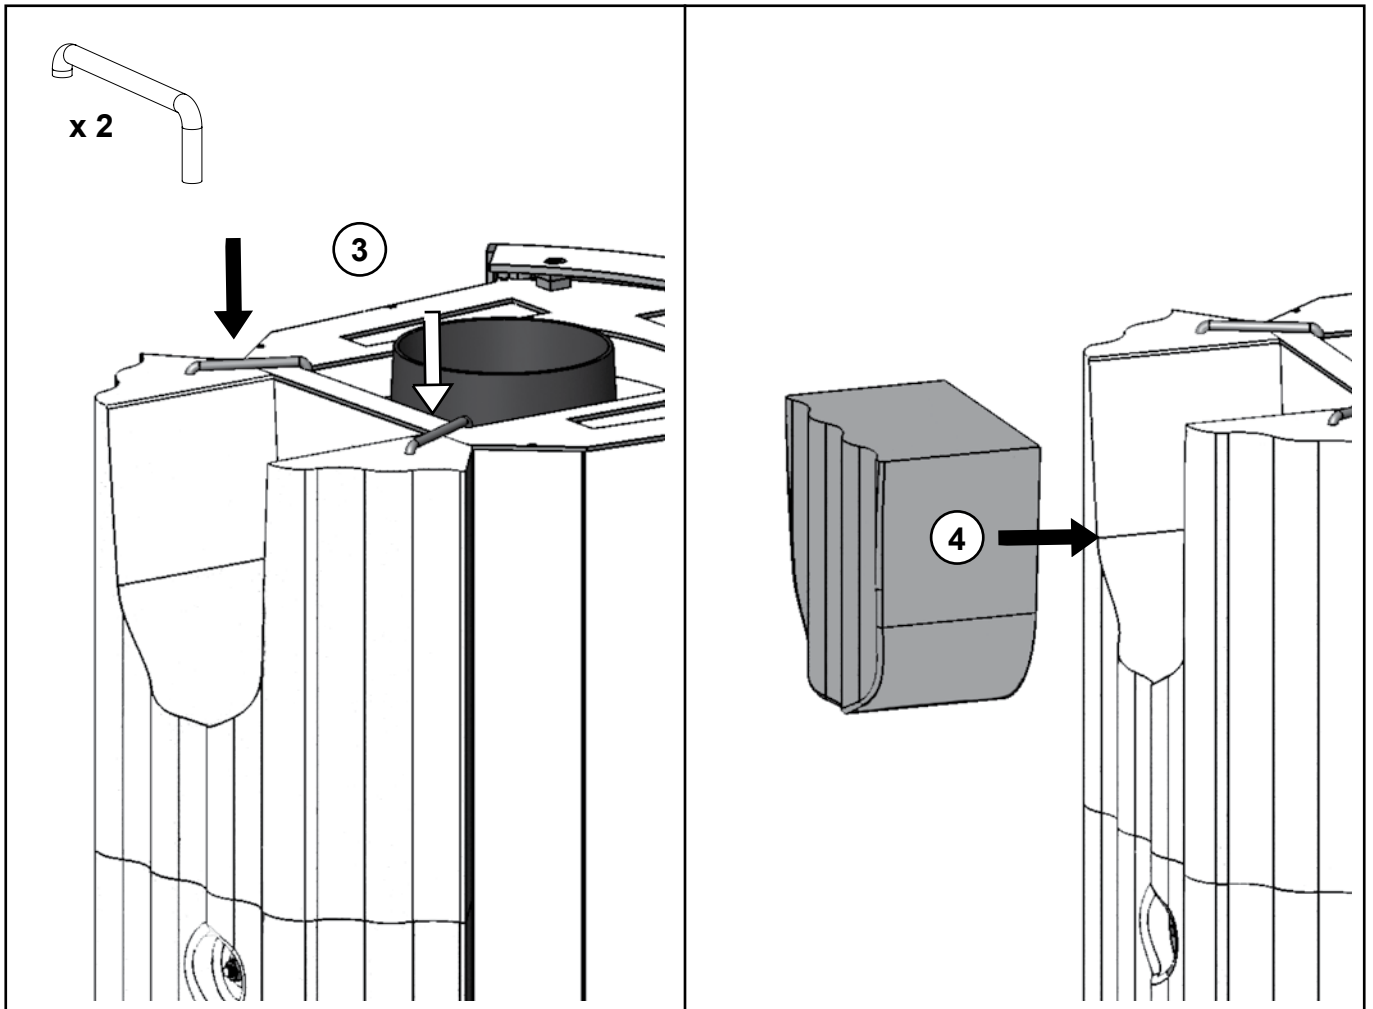

Powerstone
для Ronda

Nordpeis

Nordpeis AS, Gjellebekkstubben 11, N-3420 LIERSKOGEN, Norway
www.nordpeis.no