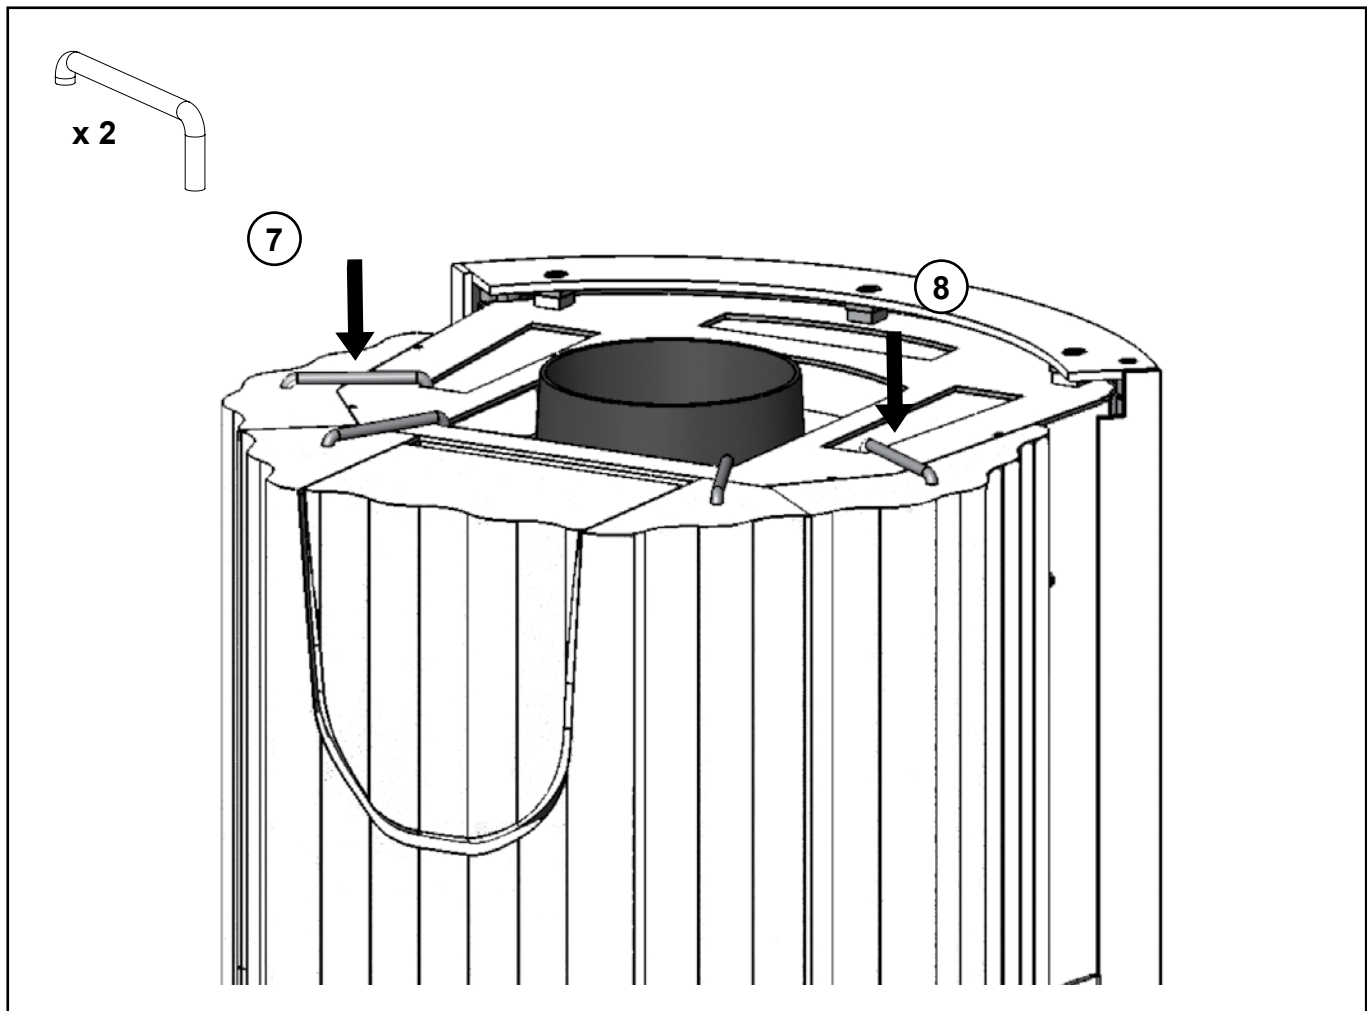

Powerstone
для Ronda

Nordpeis

Nordpeis AS, Gjellebekkstubben 11, N-3420 LIERSKOGEN, Norway
www.nordpeis.no