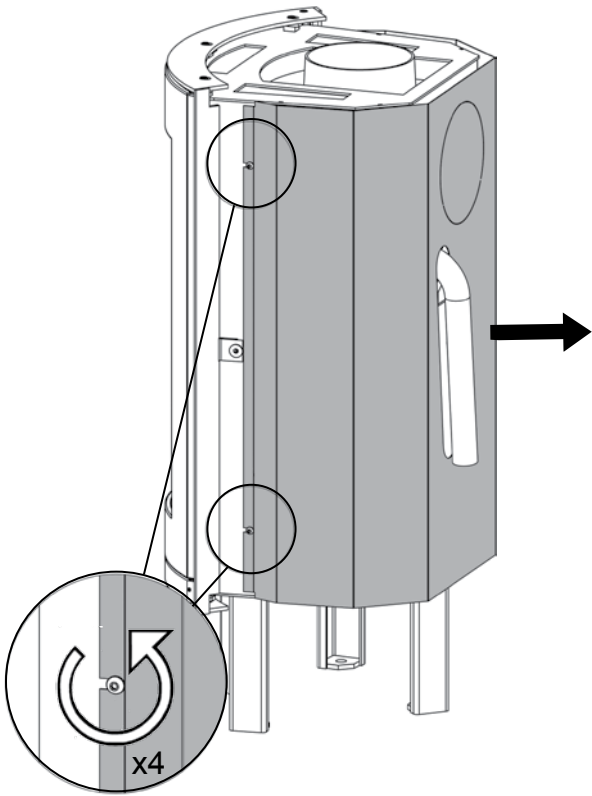

Powerstone
для Ronda

Nordpeis

Nordpeis AS, Gjellebekkstubben 11, N-3420 LIERSKOGEN, Norway
www.nordpeis.no