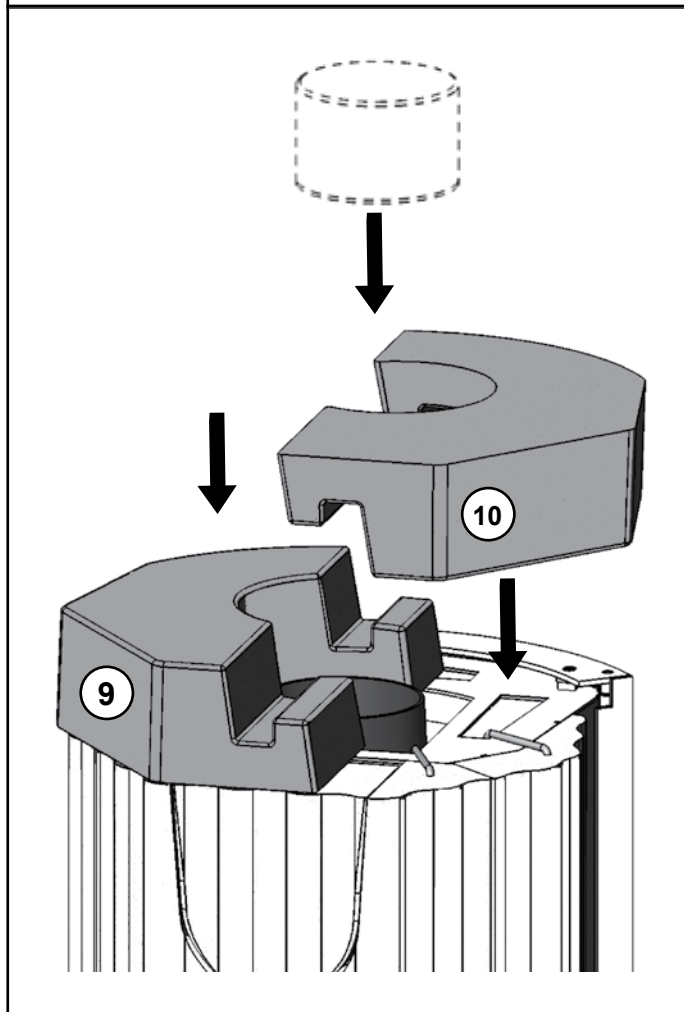

Powerstone
для Ronda

Nordpeis

Nordpeis AS, Gjellebekkstubben 11, N-3420 LIERSKOGEN, Norway
www.nordpeis.no