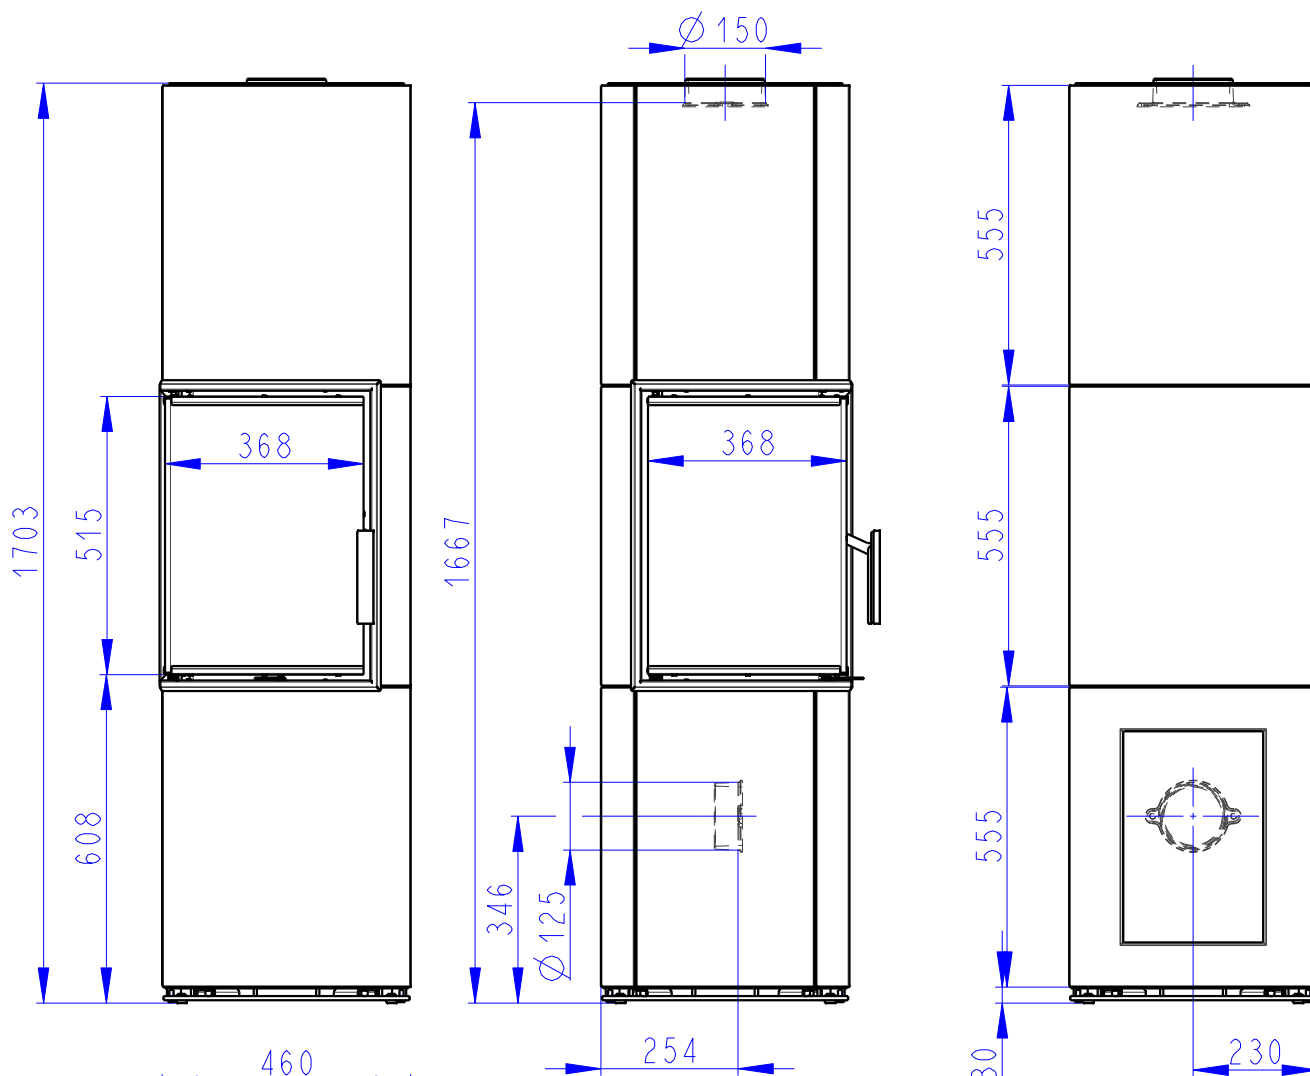

↑
SPODNI POHLED (pro pripojeni CPV)
UNTERE SICHT (für ZLZ Anschluss)
BOTTOM VIEW (for ZLZ connection)

↑
SPODNI POHLED (pro pripojeni CPV)
UNTERE SICHT (für ZLZ Anschluss)
BOTTOM VIEW (for ZLZ connection)