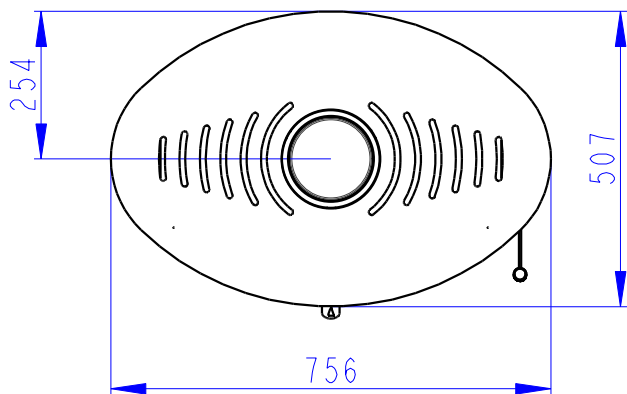

Rozmery v mm
Maße in mm
Dimensions in mm

BURGOS - BOK PLECH VIKO PLECH - 215A

205 kg

SEKUNDARNI VZDUCH
Sekundärluft
Secondary air
A/UND/AND
PRIMARNI VZDUCH
Primärluft
Primary air