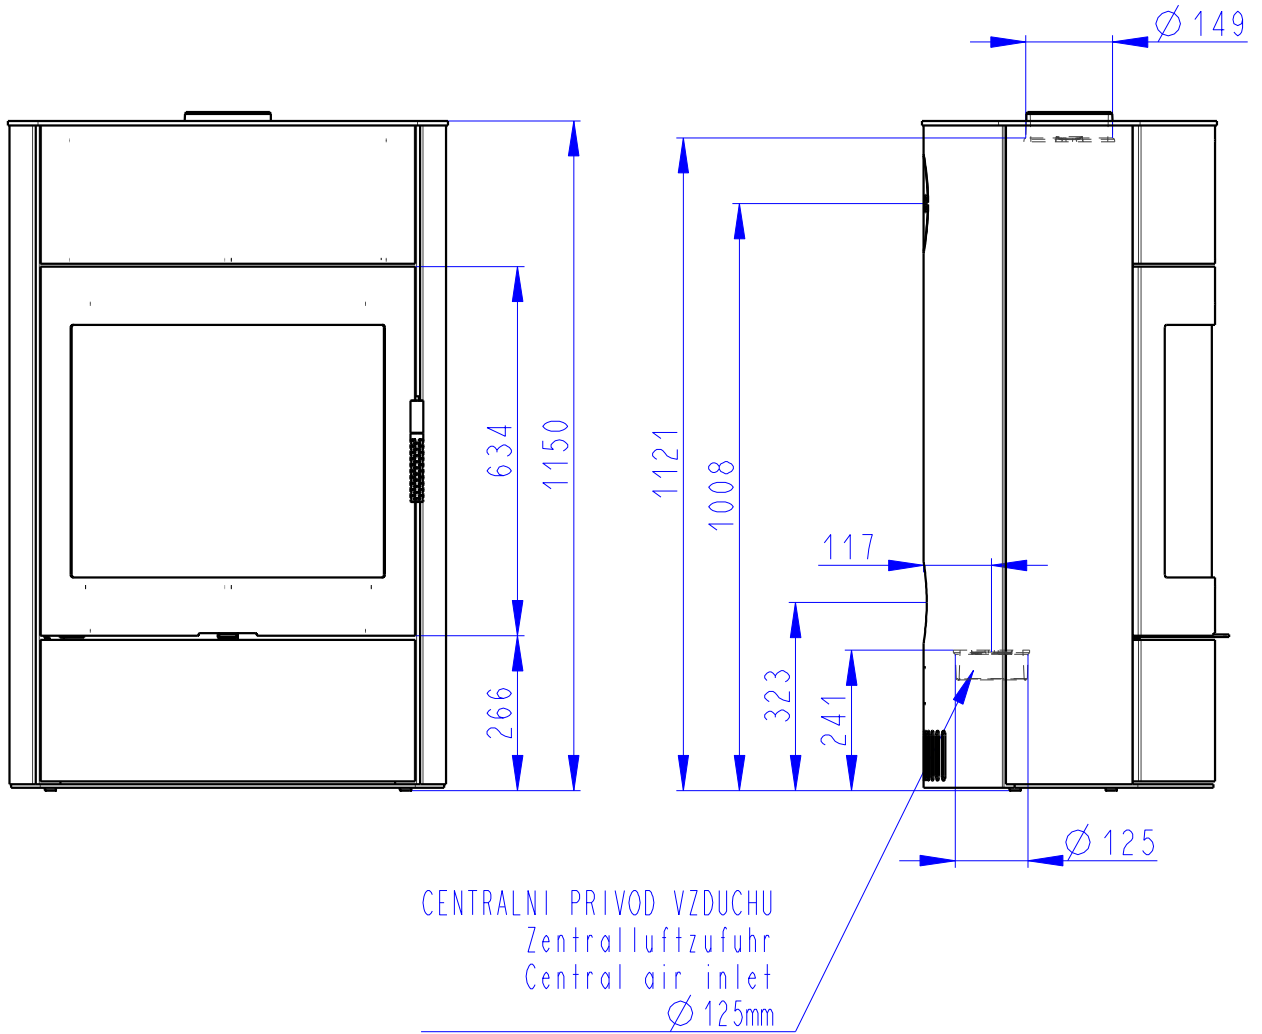

Rozmery v mm
Maße in mm
Dimensions in mm

BURGOS - BOK PLECH VIKO PLECH - 215A

205 kg

SEKUNDARNI VZDUCH
Sekundärluft
Secondary air
A/UND/AND
PRIMARNI VZDUCH
Primärluft
Primary air