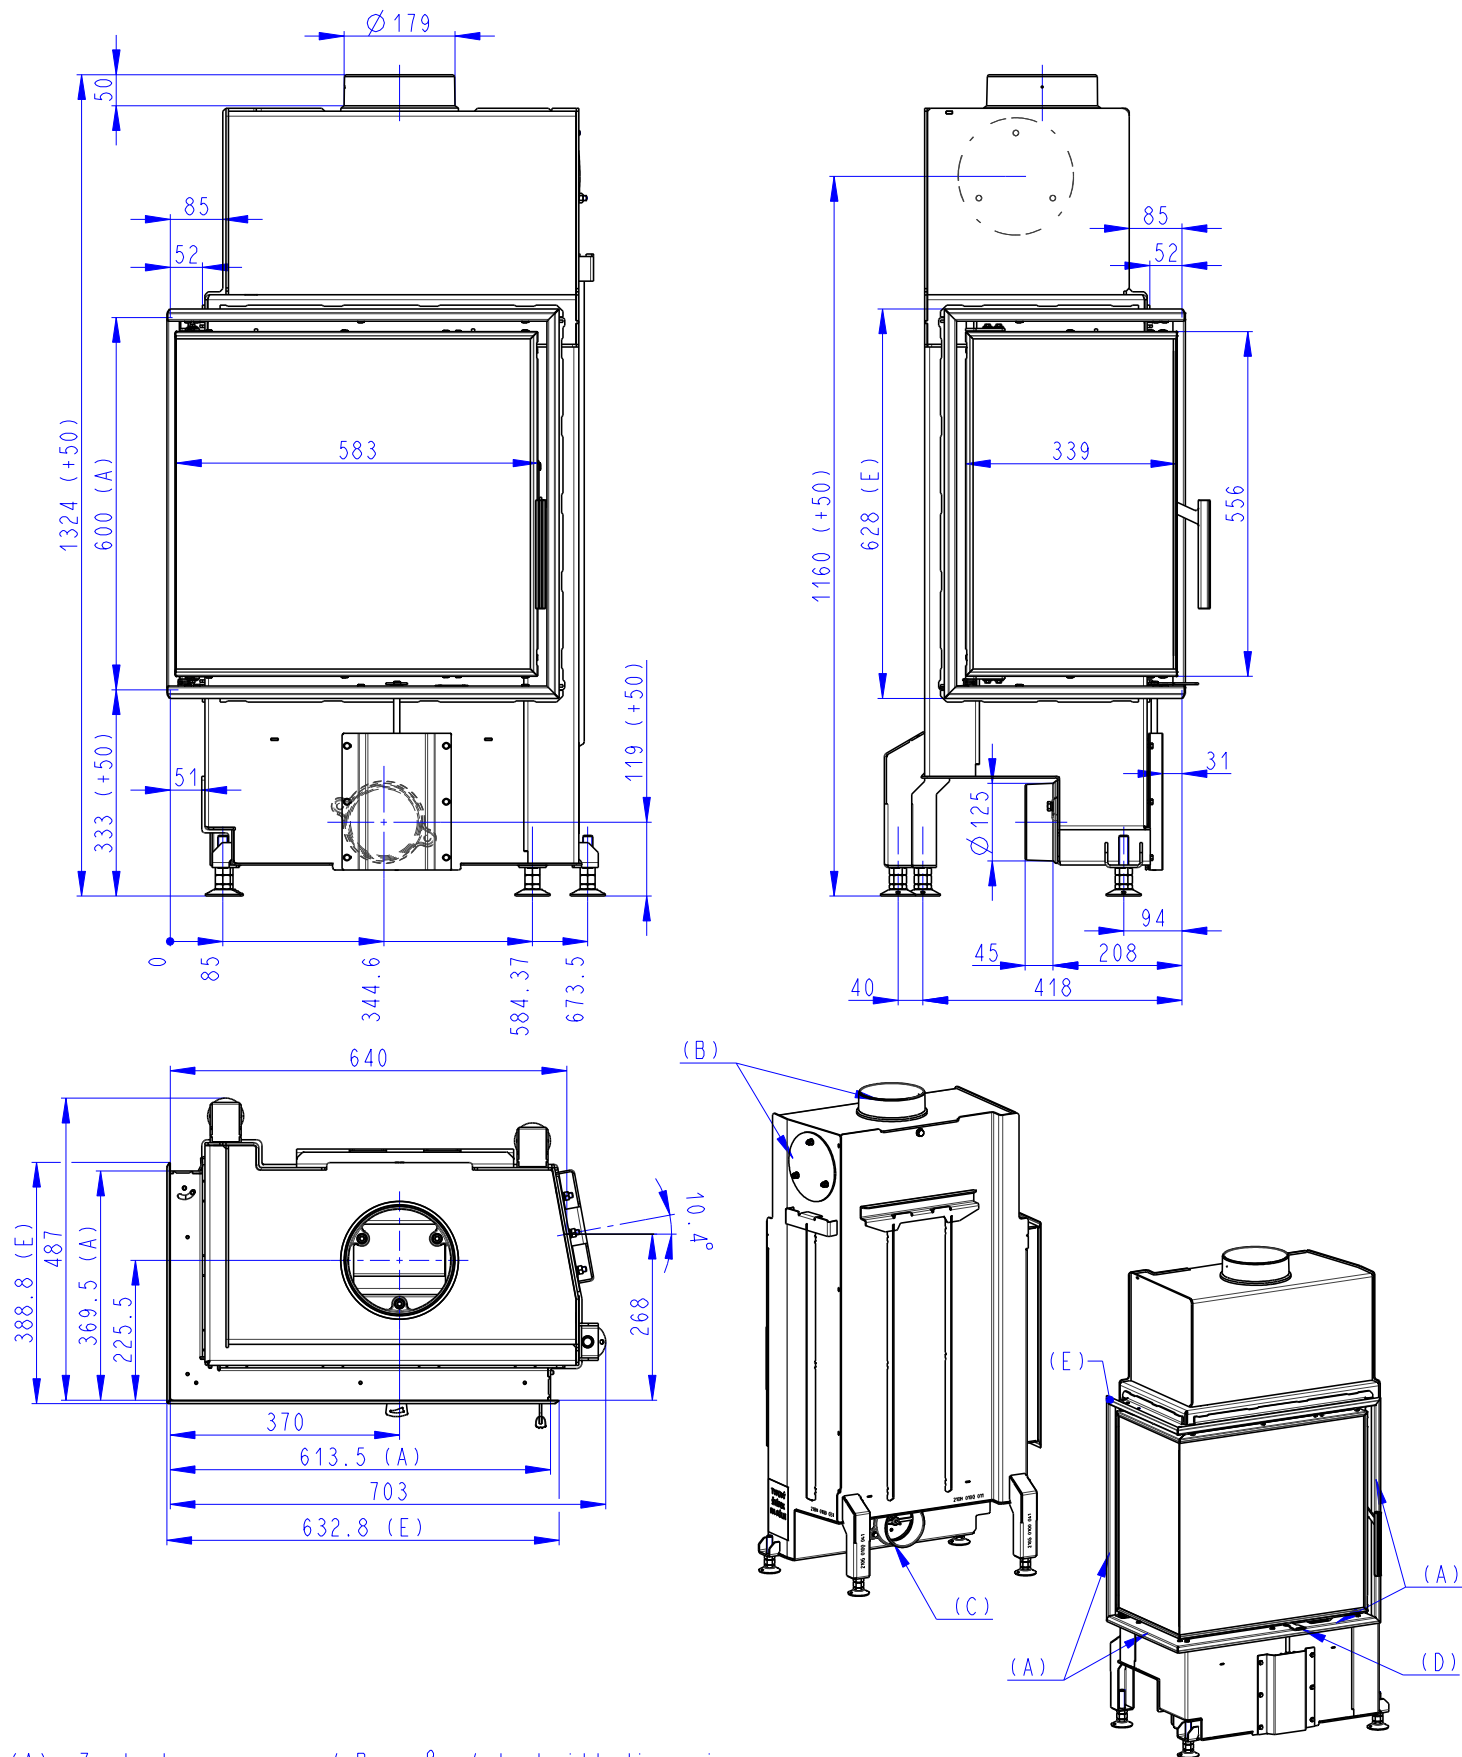

Rozměry v mm
Maße in mm
Dimensions in mm

IMPRESSION R 2g S 58.60.34.21

113kg

IMPRESSION R 2g S 58.60.34.21 + IR2LF TOP01

174kg

IMPRESSION R 2g S 58.60.34.21 + IR2LF TOP02

166kg

- (A) Zastavbovy rozmer / Baumaße / In-built dimension
 (B) Litinový odvod kouře / Cast iron spigot / Der gusseiserne Rauchabgang
 (C) Centrální privod vzduchu / Central air inlet / Zentralluftzufuhr
 (D) Primární a sekundární vzduch / Primary and secondary air / Primärluft und Sekundärluft
 (E) Rámek / Frame / Rahmen

Rozměry v mm
Maße in mm
Dimensions in mm

IMPRESSION L 2g S	58.60.34.21	113kg
IMPRESSION L 2g S	58.60.34.21 + IR2LF TOP01	174kg
IMPRESSION L 2g S	58.60.34.21 + IR2LF TOP02	166kg

- (A) Zastavbovy rozmer / Baumaße / In-built dimension
 (B) Litinový odvod kouře / Cast iron spigot / Der gusseiserne Rauchabgang
 (C) Centralni privod vzduchu / Central air inlet / Zentralluftzufuhr
 (D) Primarni a sekundarni vzduch / Primary and secondary air / Primärluft und Sekundärluft
 (E) Ramek / Frame / Rahmen