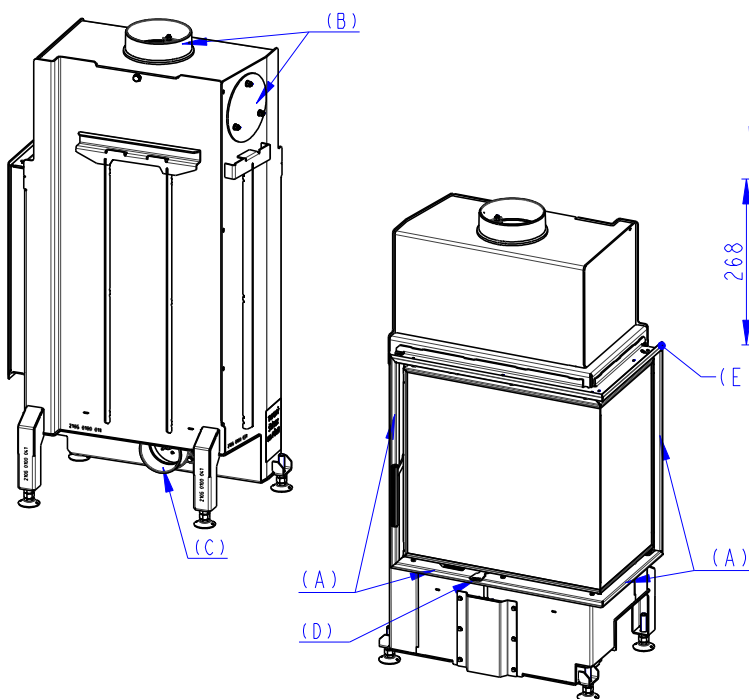

Rozměry v mm
Maße in mm
Dimensions in mm

IMPRESSION R 2g S 58.60.34.21

113kg

IMPRESSION R 2g S 58.60.34.21 + IR2LF TOP01

174kg

IMPRESSION R 2g S 58.60.34.21 + IR2LF TOP02

166kg

- (A) Zastavbovy rozmer / Baumaße / In-built dimension
 (B) Litinový odvod kouře / Cast iron spigot / Der gusseiserne Rauchabgang
 (C) Centrální privod vzduchu / Central air inlet / Zentralluftzufuhr
 (D) Primární a sekundární vzduch / Primary and secondary air / Primärluft und Sekundärluft
 (E) Rámek / Frame / Rahmen

Rozměry v mm
Maße in mm
Dimensions in mm

IMPRESSION L 2g S	58.60.34.21	113kg
IMPRESSION L 2g S	58.60.34.21 + IR2LF TOP01	174kg
IMPRESSION L 2g S	58.60.34.21 + IR2LF TOP02	166kg

- (A) Zastavbovy rozmer / Baumaße / In-built dimension
 (B) Litinový odvod kouře / Cast iron spigot / Der gusseiserne Rauchabgang
 (C) Centralni privod vzduchu / Central air inlet / Zentralluftzufuhr
 (D) Primarni a sekundarni vzduch / Primary and secondary air / Primärluft und Sekundärluft
 (E) Ramek / Frame / Rahmen