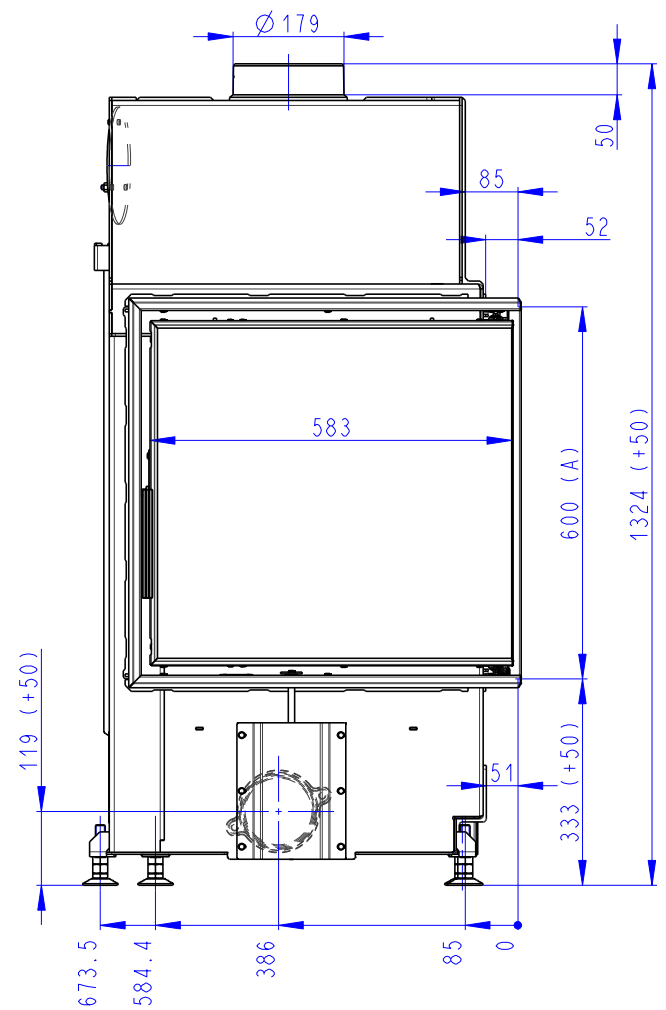

Rozměry v mm
Maße in mm
Dimensions in mm

IMPRESSION R 2g S 58.60.34.21

113kg

IMPRESSION R 2g S 58.60.34.21 + IR2LF TOP01

174kg

IMPRESSION R 2g S 58.60.34.21 + IR2LF TOP02

166kg

- (A) Zastavbovy rozmer / Baumaße / In-built dimension
 (B) Litinový odvod kouře / Cast iron spigot / Der gusseiserne Rauchabgang
 (C) Centrální privod vzduchu / Central air inlet / Zentralluftzufuhr
 (D) Primární a sekundární vzduch / Primary and secondary air / Primärluft und Sekundärluft
 (E) Rámek / Frame / Rahmen

Rozměry v mm
Maße in mm
Dimensions in mm

IMPRESSION L 2g S	58.60.34.21	113kg
IMPRESSION L 2g S	58.60.34.21 + IR2LF TOP01	174kg
IMPRESSION L 2g S	58.60.34.21 + IR2LF TOP02	166kg

- (A) Zastavbovy rozmer / Baumaße / In-built dimension
 (B) Litinový odvod kouře / Cast iron spigot / Der gusseiserne Rauchabgang
 (C) Centralni privod vzduchu / Central air inlet / Zentralluftzufuhr
 (D) Primarni a sekundarni vzduch / Primary and secondary air / Primärluft und Sekundärluft
 (E) Ramek / Frame / Rahmen