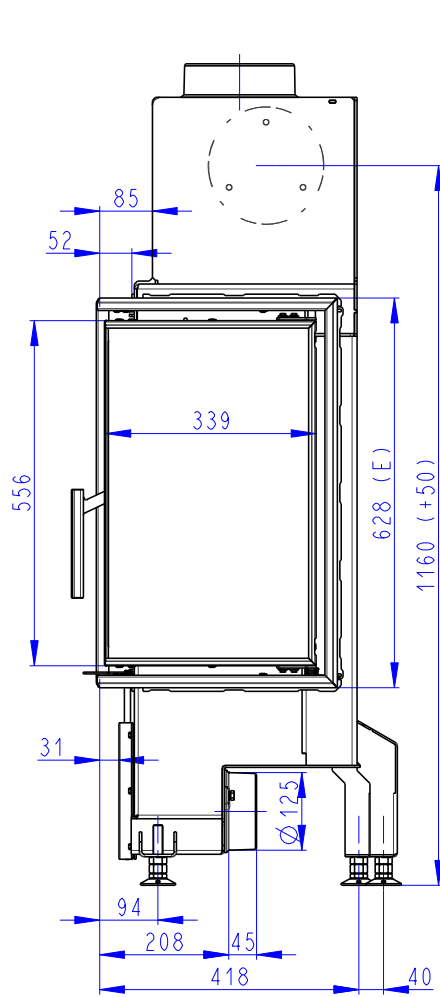

Rozměry v mm
Maße in mm
Dimensions in mm

IMPRESSION R 2g S 58.60.34.21

113kg

IMPRESSION R 2g S 58.60.34.21 + IR2LF TOP01

174kg

IMPRESSION R 2g S 58.60.34.21 + IR2LF TOP02

166kg

- (A) Zastavbovy rozmer / Baumaße / In-built dimension
 (B) Litinový odvod kouře / Cast iron spigot / Der gusseiserne Rauchabgang
 (C) Centrální privod vzduchu / Central air inlet / Zentralluftzufuhr
 (D) Primární a sekundární vzduch / Primary and secondary air / Primärluft und Sekundärluft
 (E) Rámek / Frame / Rahmen

Rozměry v mm
Maße in mm
Dimensions in mm

IMPRESSION L 2g S	58.60.34.21	113kg
IMPRESSION L 2g S	58.60.34.21 + IR2LF TOP01	174kg
IMPRESSION L 2g S	58.60.34.21 + IR2LF TOP02	166kg

- (A) Zastavbovy rozmer / Baumaße / In-built dimension
 (B) Litinový odvod kouře / Cast iron spigot / Der gusseiserne Rauchabgang
 (C) Centralni privod vzduchu / Central air inlet / Zentralluftzufuhr
 (D) Primarni a sekundarni vzduch / Primary and secondary air / Primärluft und Sekundärluft
 (E) Ramek / Frame / Rahmen