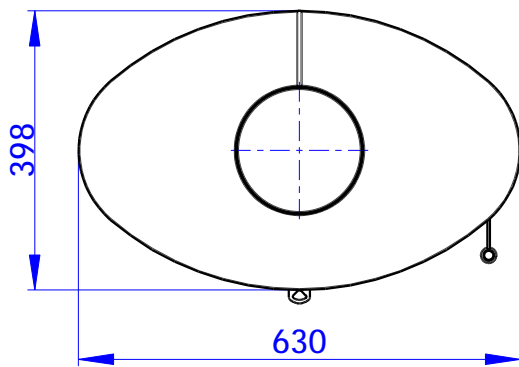

Rozmery v mm
Maße in mm
Dimensions in mm

OVALIS G 05 KERAMIKA-183D

141 kg

Centralni privod vzduchu \varnothing 125
Zentral luftzufuhr \varnothing 125
Central air inlet \varnothing 125

Primarni a sekundarni vzduch
Primarluft und sekundarluft
Primary and Secondary air