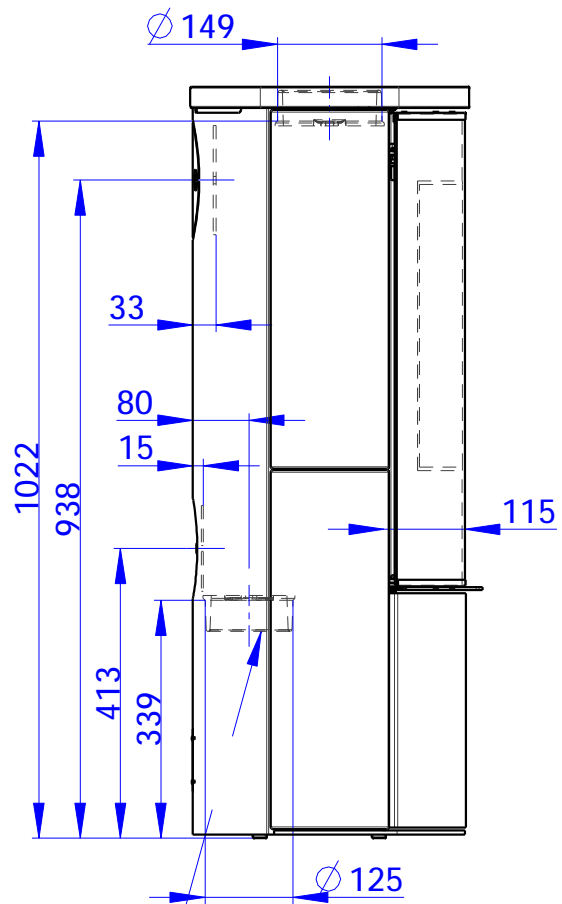

Rozmery v mm
Maße in mm
Dimensions in mm

OVALIS G 05 KERAMIKA-183D

141 kg

Centralni privod vzduchu \varnothing 125
Zentral luftzufuhr \varnothing 125
Central air inlet \varnothing 125

Primarni a sekundarni vzduch
Primarluft und sekundarluft
Primary and Secondary air