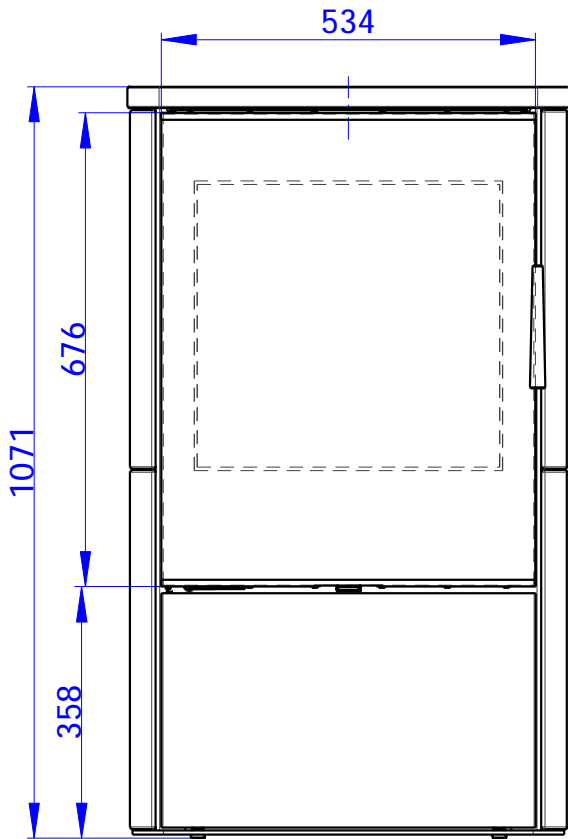

Rozmery v mm
Maße in mm
Dimensions in mm

OVALIS G 05 KERAMIKA-183D

141 kg

Centralni privod vzduchu \varnothing 125
Zentral luftzufuhr \varnothing 125
Central air inlet \varnothing 125

Primarni a sekundarni vzduch
Primarluft und sekundarluft
Primary and Secondary air