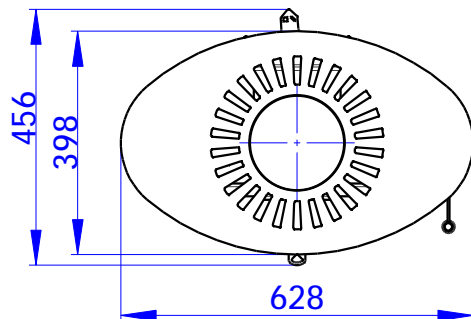

Rozmery v mm
Maße in mm
Dimensions in mm

OVALIS G 05 A KERAMIKA-183E

164 kg

Centralni privod vzduchu \varnothing 125
Zentral luftzufuhr \varnothing 125
Central air inlet \varnothing 125

Primarni a sekundarni vzduch
Primarluft und sekundarluft
Primary and Secondary air