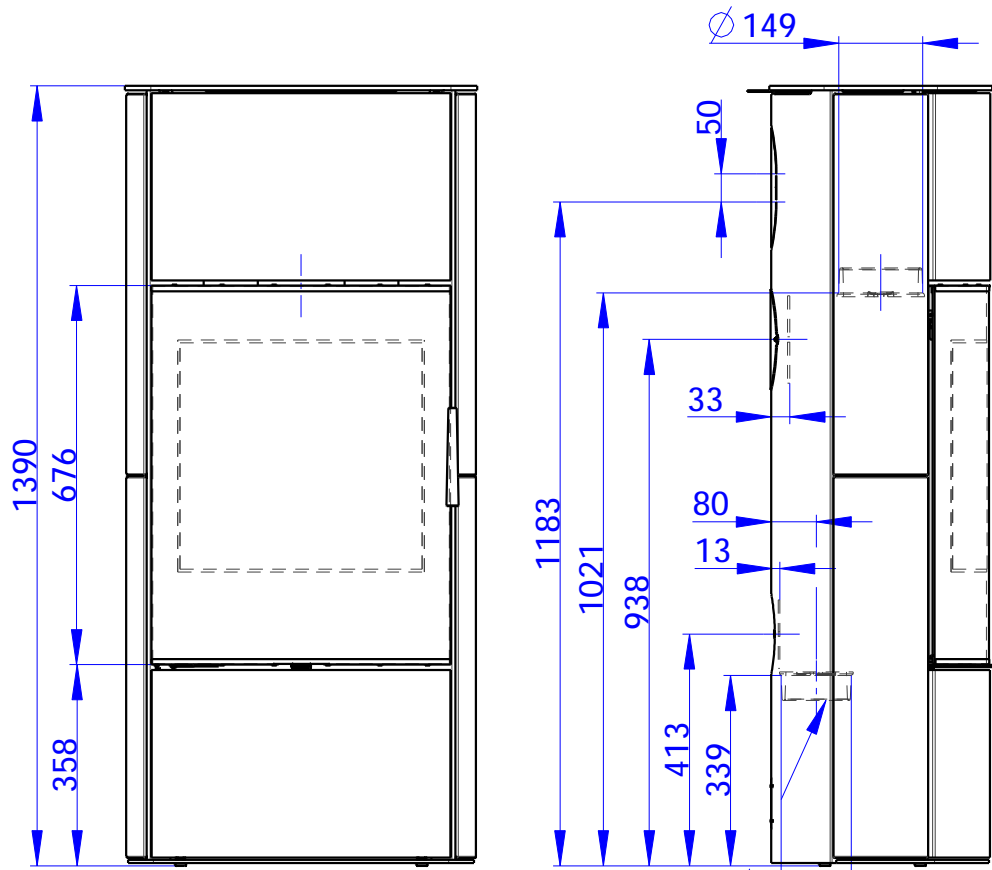

Rozmery v mm
Maße in mm
Dimensions in mm

OVALIS G 05 A KERAMIKA-183E

164 kg

Centralni privod vzduchu \varnothing 125
Zentral luftzufuhr \varnothing 125
Central air inlet \varnothing 125

Primarni a sekundarni vzduch
Primarluft und sekundarluft
Primary and Secondary air