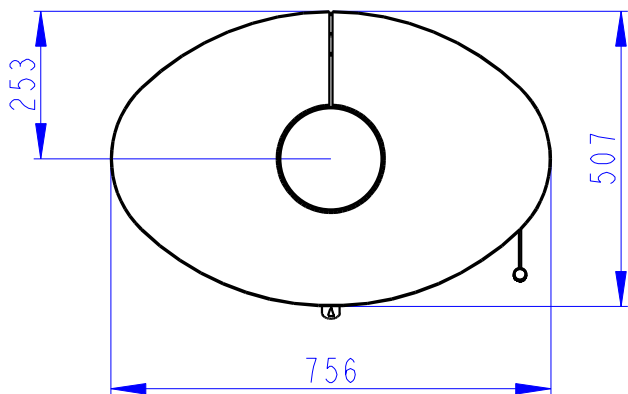

Rozmery v mm
Maße in mm
Dimensions in mm

BURGOS - PISKOVEC - 215A

236 kg

SEKUNDARNI VZDUCH
Sekundärluft
Secondary air
A/UND/AND
PRIMARNI VZDUCH
Primärluft
Primary air