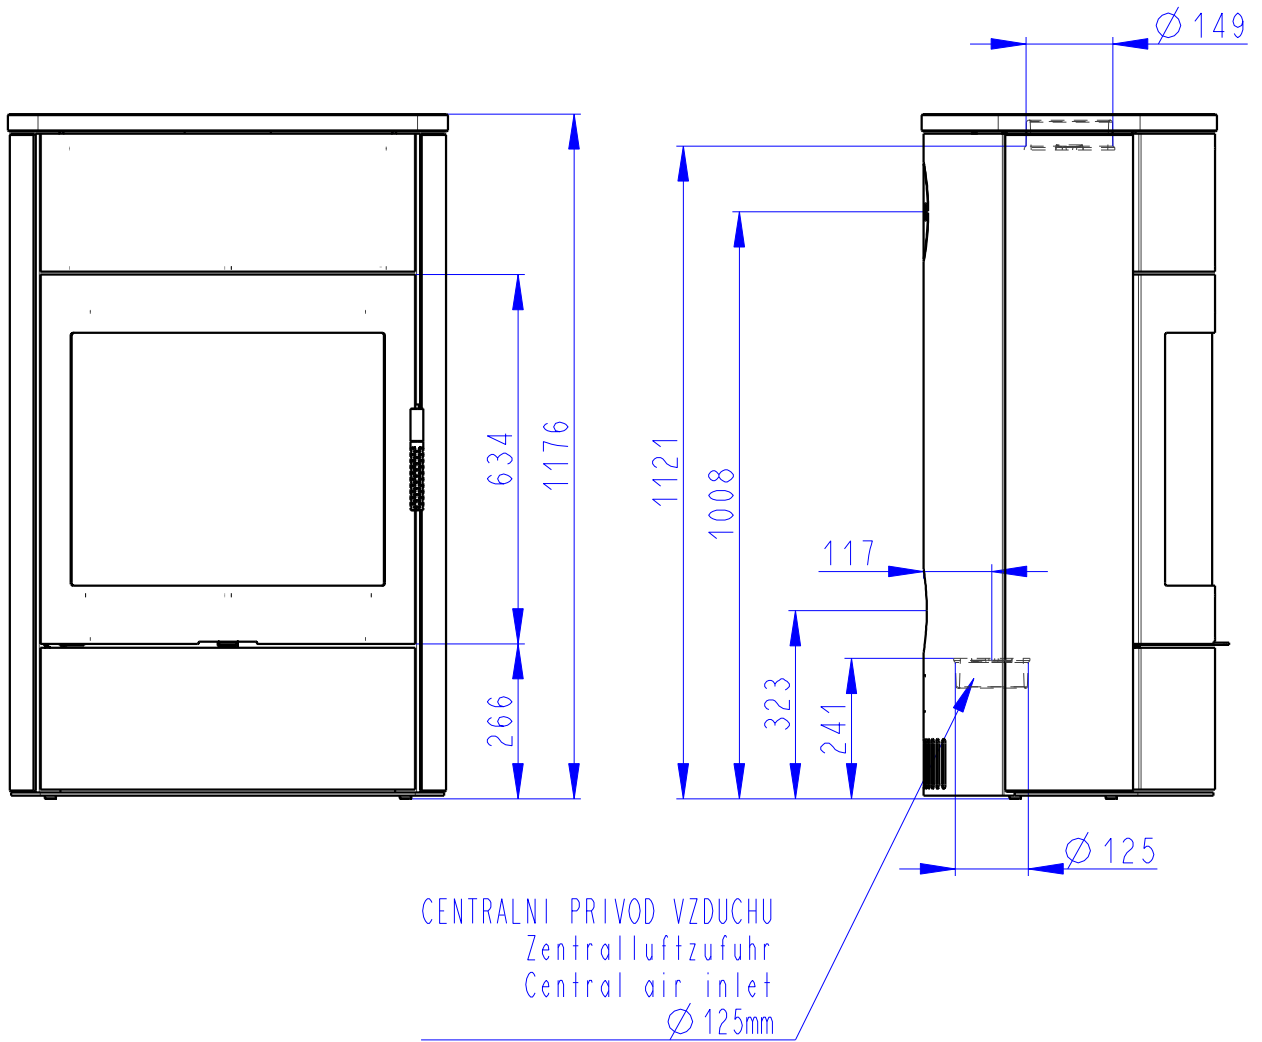

Rozmery v mm
Maße in mm
Dimensions in mm

BURGOS - PISKOVEC - 215A

236 kg

SEKUNDARNI VZDUCH
Sekundärluft
Secondary air
A/UND/AND
PRIMARNI VZDUCH
Primärluft
Primary air