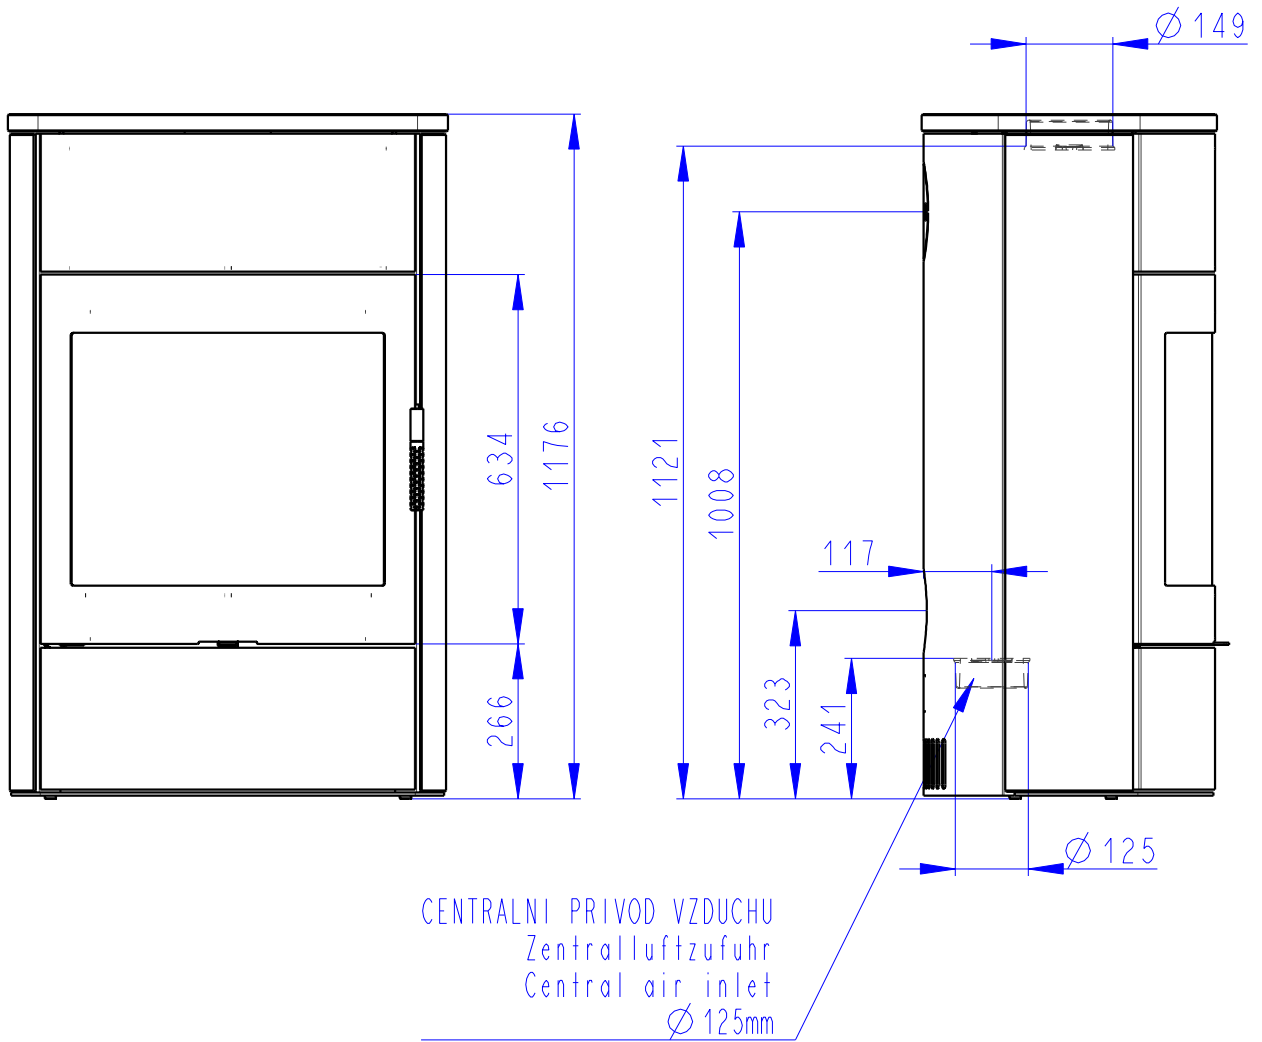

Rozměry v mm
Maße in mm
Dimensions in mm

BURGOS - SERPENTIN - 215A

243 kg

SEKUNDARNI VZDUCH
Sekundärluft
Secondary air
A/UND/AND
PRIMARNI VZDUCH
Primärluft
Primary air