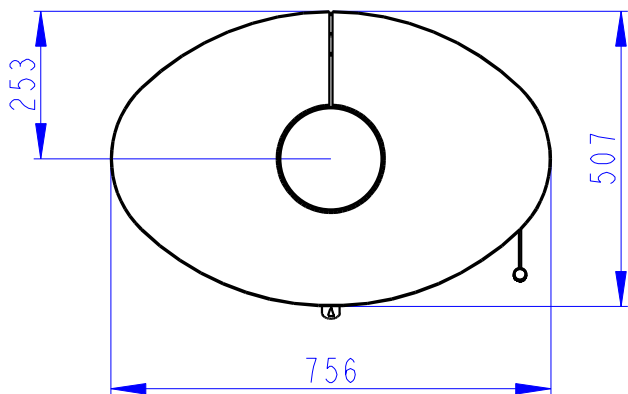

Rozměry v mm
Maße in mm
Dimensions in mm

BURGOS - SERPENTIN - 215A

243 kg

SEKUNDARNI VZDUCH
Sekundärluft
Secondary air
A/UND/AND
PRIMARNI VZDUCH
Primärluft
Primary air