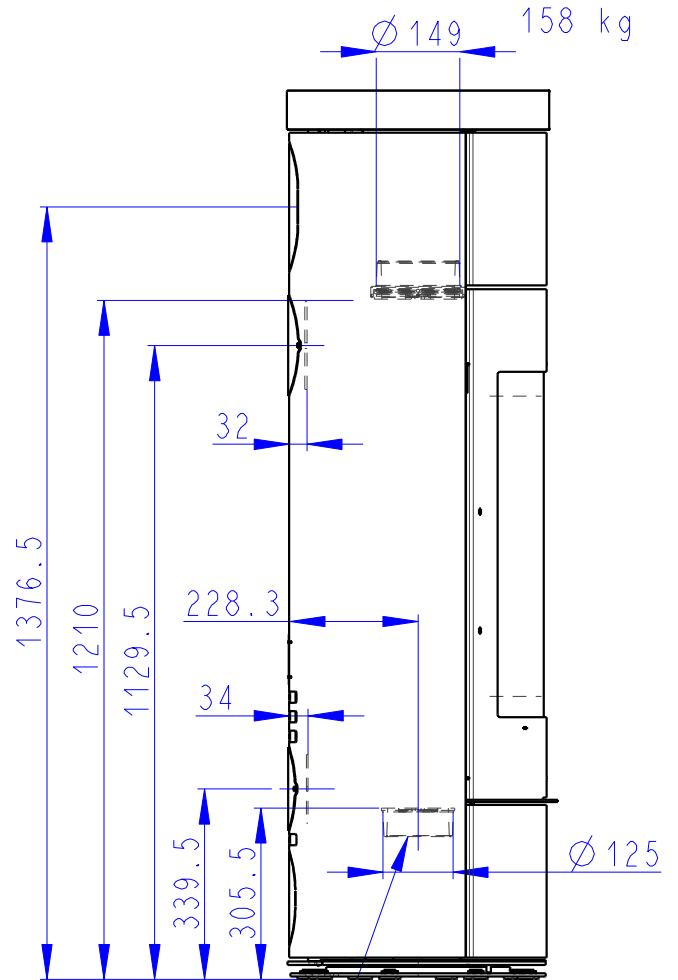

Rozměry v mm
 Maße in mm
 Dimensions in mm

ALEA HOCH 01 KERAMIKA-064L

158 kg

CENTRALNI PRIVOD VZDUCHU
 Zentralluftzufuhr
 Central air inlet

SEKUNDARNI VZDUCH
 Sekundärluft
 Secondary air
 A/UND/AND
 PRIMARNI VZDUCH
 Primärluft
 Primary air