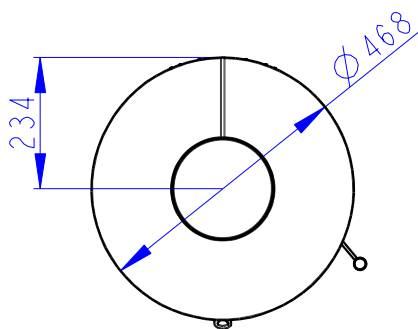

Rozměry v mm
 Maße in mm
 Dimensions in mm

ALEA HOCH 01 KERAMIKA-064L

158 kg

CENTRALNI PRIVOD VZDUCHU
 Zentralluftzufuhr
 Central air inlet

SEKUNDARNI VZDUCH
 Sekundärluft
 Secondary air
 A/UND/AND
 PRIMARNI VZDUCH
 Primärluft
 Primary air