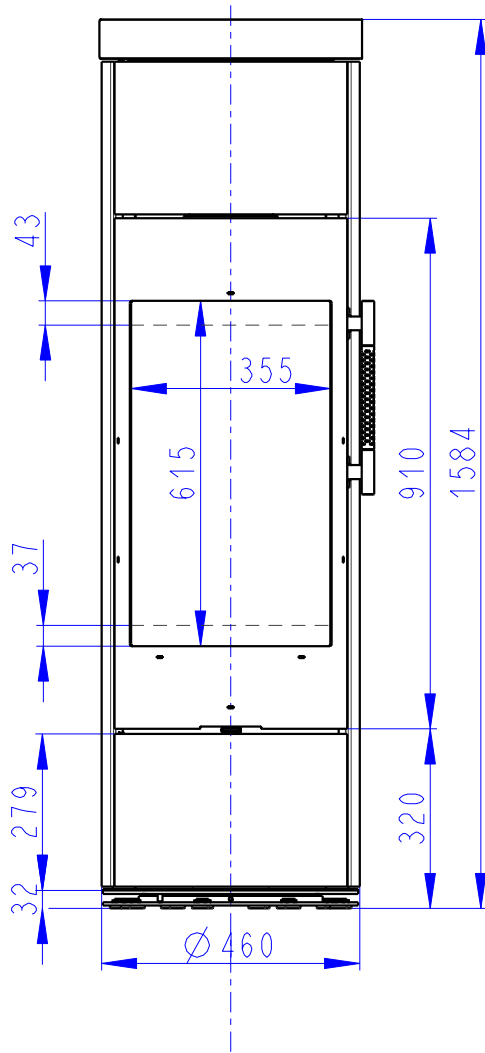

Rozměry v mm
 Maße in mm
 Dimensions in mm

ALEA HOCH 01 KERAMIKA-064L

158 kg

CENTRALNI PRIVOD VZDUCHU
 Zentralluftzufuhr
 Central air inlet

SEKUNDARNI VZDUCH
 Sekundärluft
 Secondary air
 A/UND/AND
 PRIMARNI VZDUCH
 Primärluft
 Primary air