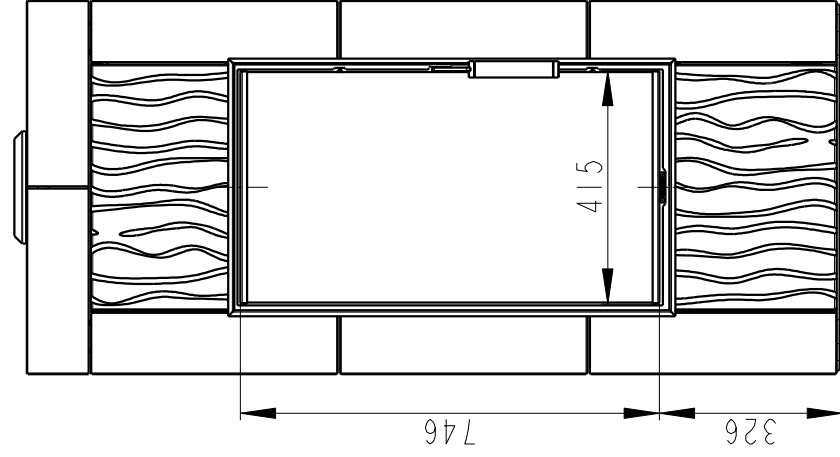

Rozmery v mm; Maße in mm

ALINE KERAMIKA-129D

255 kg

Centralni privod vzduchu  $\varnothing 120$   
Zentral luftzufuhr  $\varnothing 120$   
Central air inlet  $\varnothing 120$

Primarni a sekundarni vzduch  
Primarluff und sekundarluff  
Primary and Secondary air