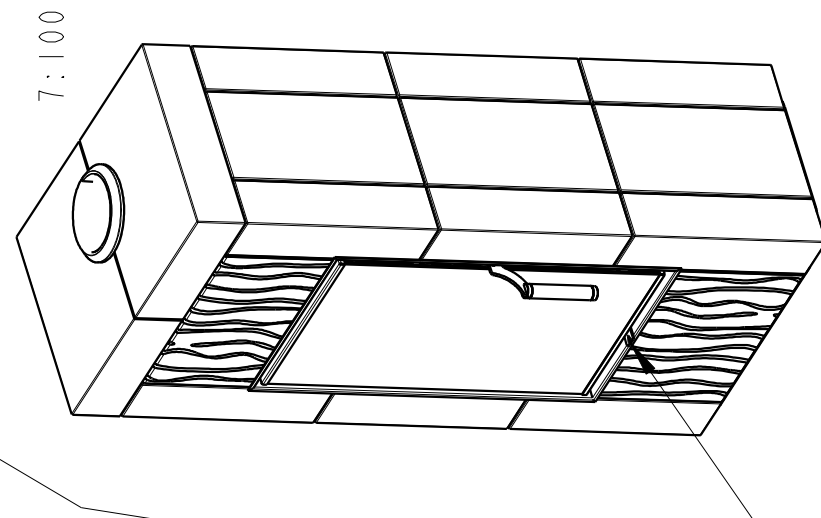

Rozmery v mm; Maße in mm

ALINE KERAMIKA-129D

255 kg

Centralni privod vzduchu  $\varnothing 120$   
Zentral luftzufuhr  $\varnothing 120$   
Central air inlet  $\varnothing 120$

Primarni a sekundarni vzduch  
Primarluff und sekundarluff  
Primary and Secondary air