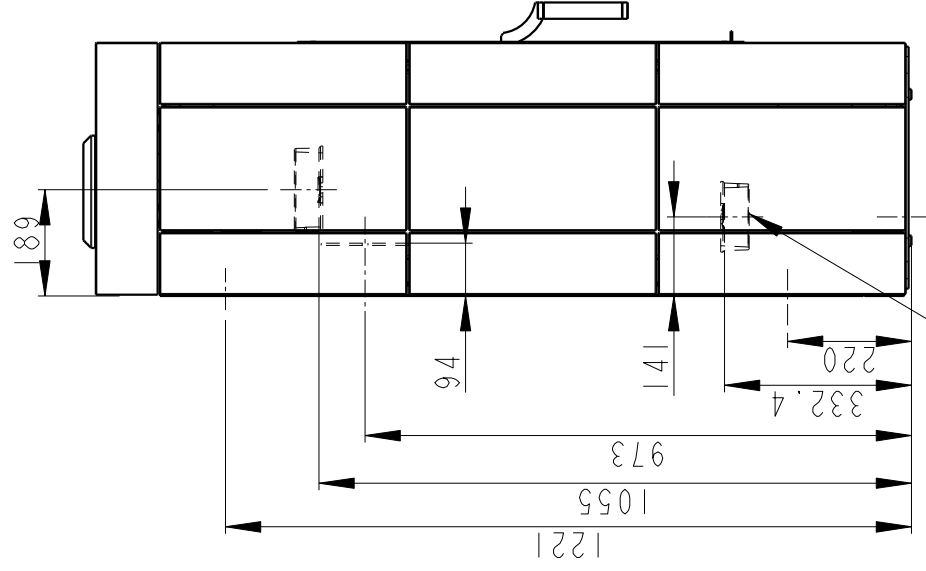

Rozmery v mm; Maße in mm

ALINE KERAMIKA-129D

255 kg

Centralni privod vzduchu  $\varnothing 120$   
Zentral luftzufuhr  $\varnothing 120$   
Central air inlet  $\varnothing 120$

Primarni a sekundarni vzduch  
Primarluff und sekundarluff  
Primary and Secondary air