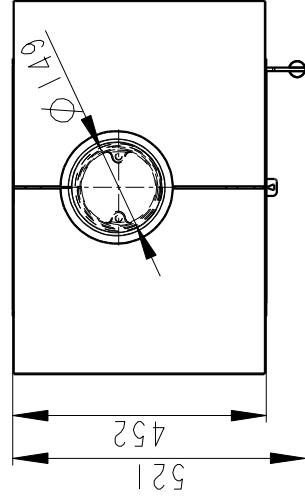

Rozmery v mm; Maße in mm

ALINE KERAMIKA-129D

255 kg

Centralni privod vzduchu  $\varnothing 120$   
Zentral luftzufuhr  $\varnothing 120$   
Central air inlet  $\varnothing 120$

Primarni a sekundarni vzduch  
Primarluff und sekundarluff  
Primary and Secondary air