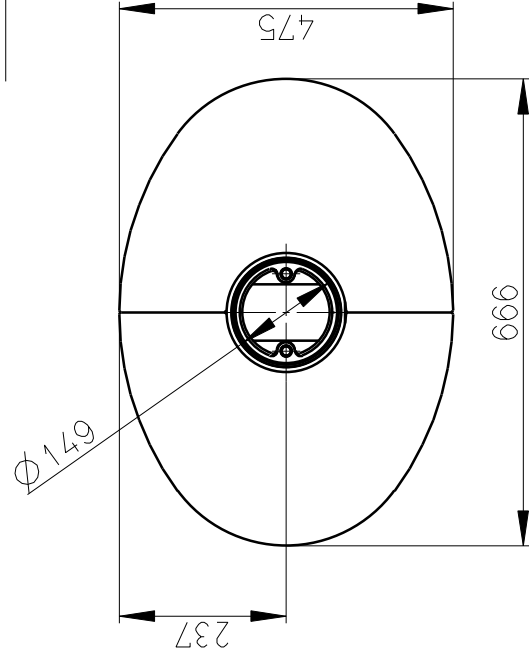

Meritko v mm; Maße in mm

# STROMBOLIN CERAMIC - 023L

175 kg

TAHLO ROSTU  
Rostzugstange

PRIMARNI VZDUCH  
Primär Luft

SEKUNDARNI VZDUCH  
Sekundär Luft