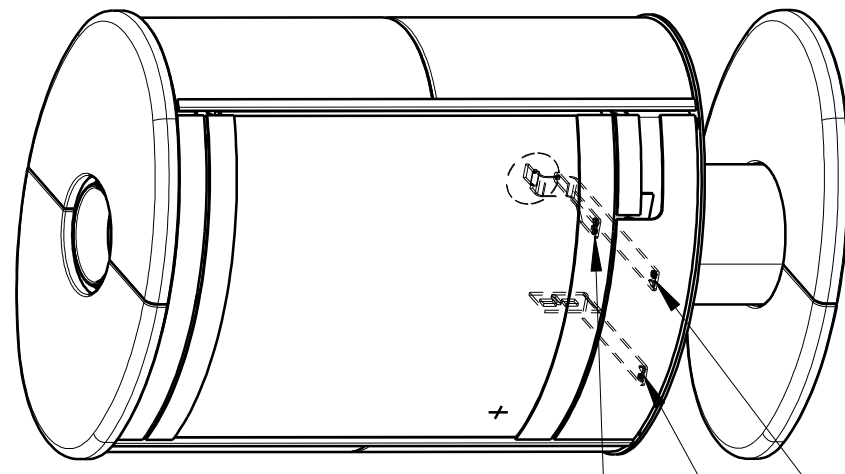

Meritko v mm; Maße in mm

# STROMBOLIN CERAMIC - 023L

175 kg

TAHLO ROSTU  
Rostzugstange

PRIMARNI VZDUCH  
Primär Luft

SEKUNDARNI VZDUCH  
Sekundär Luft