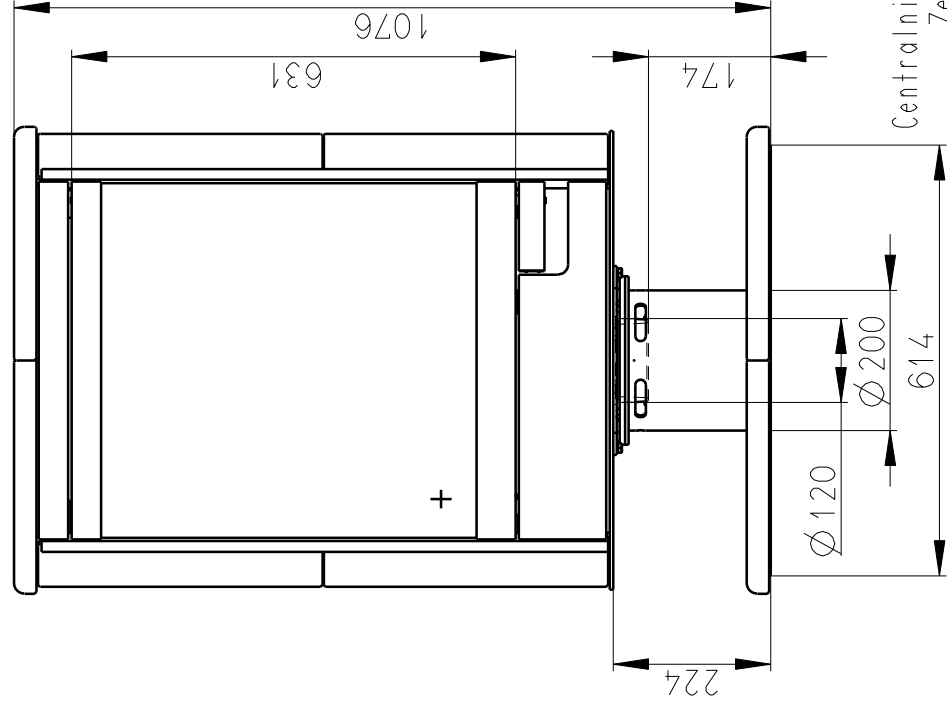

Meritko v mm; Maße in mm

# STROMBOLIN CERAMIC - 023L

175 kg

TAHLO ROSTU  
Rostzugstange

PRIMARNI VZDUCH  
Primär Luft

SEKUNDARNI VZDUCH  
Sekundär Luft