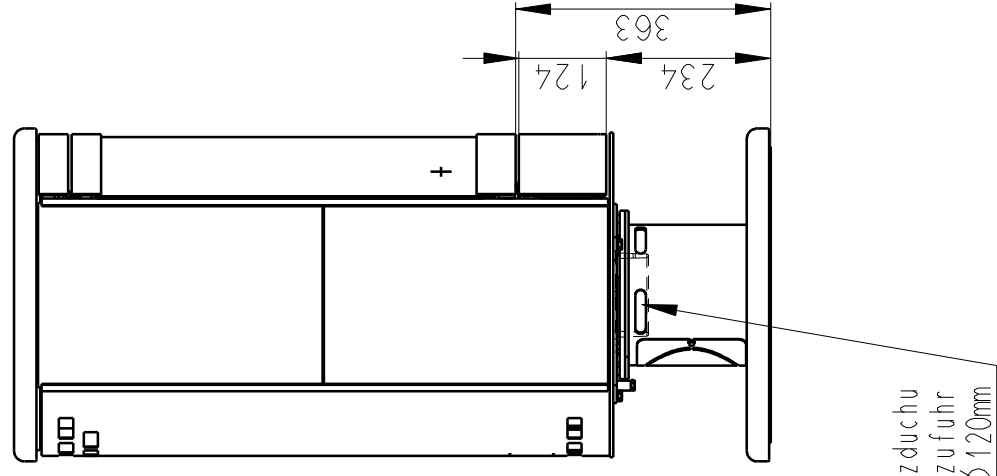

Meritko v mm; Maße in mm

# STROMBOLIN CERAMIC - 023L

175 kg

TAHLO ROSTU  
Rostzugstange

PRIMARNI VZDUCH  
Primär Luft

SEKUNDARNI VZDUCH  
Sekundär Luft