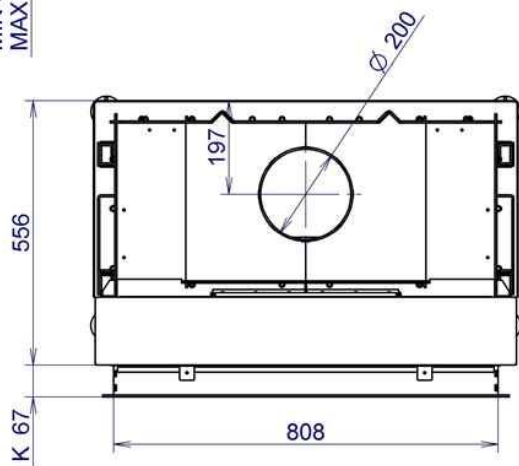

MIN 80
MAX 330

1:10

1:20

ARGENTO 900 V BASIC 270KG