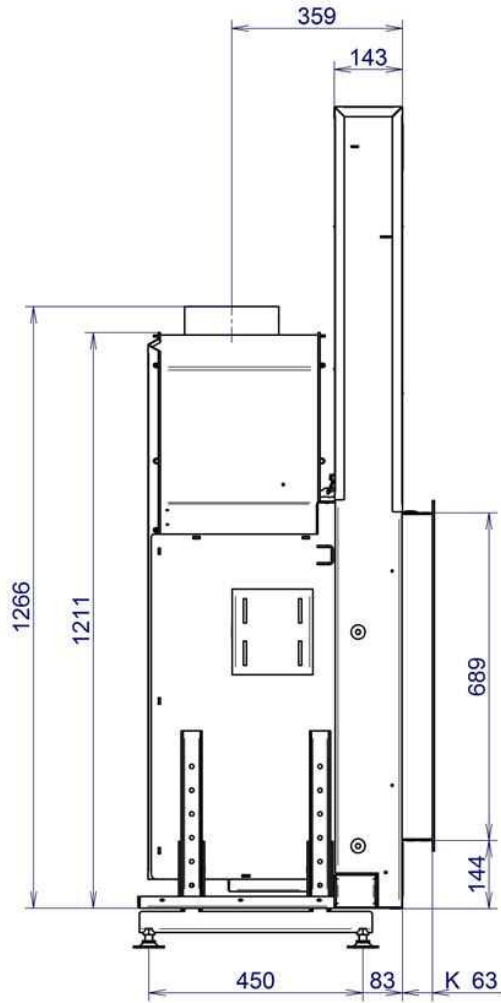

MIN 80
MAX 330

1:10

1:20

ARGENTO 900 V BASIC 270KG