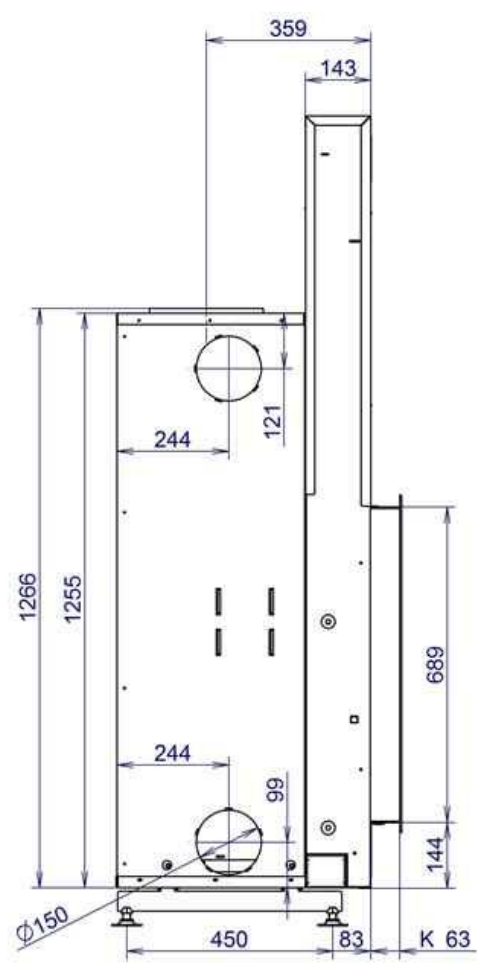

1:10

1:20

ARGENTO 1050 V PREMIUM 320KG