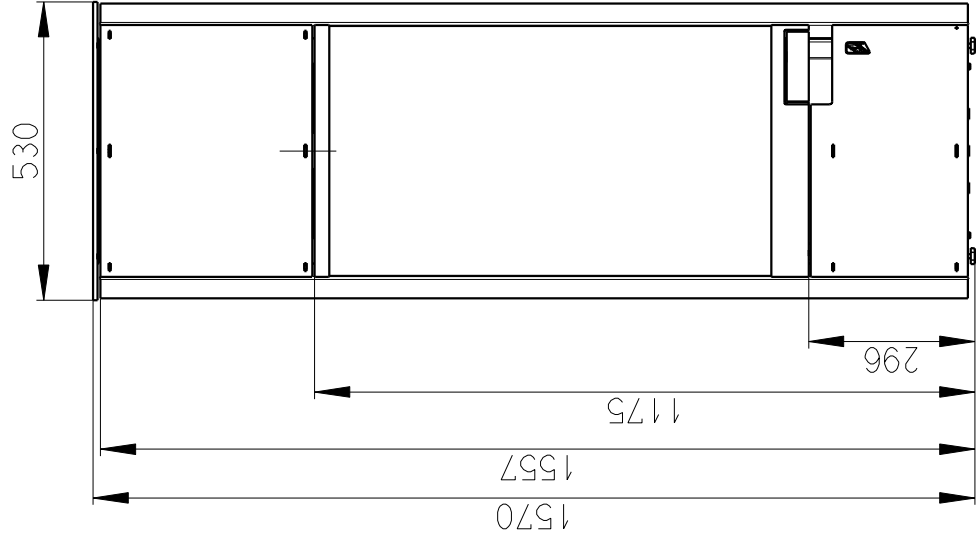

Rozměry v mm, Maße in mm

BELORADO 03 A - PLECH - 124C
176 kg

CENTRALNI PRIVOD VZDUCHU
Zentrale Luftversorgung

REGULACE KONVEKCE
Konvektion Einstellungen

PRIMARNI A SEKUNDARNI VZDUCH
Primär und Sekundär Luft