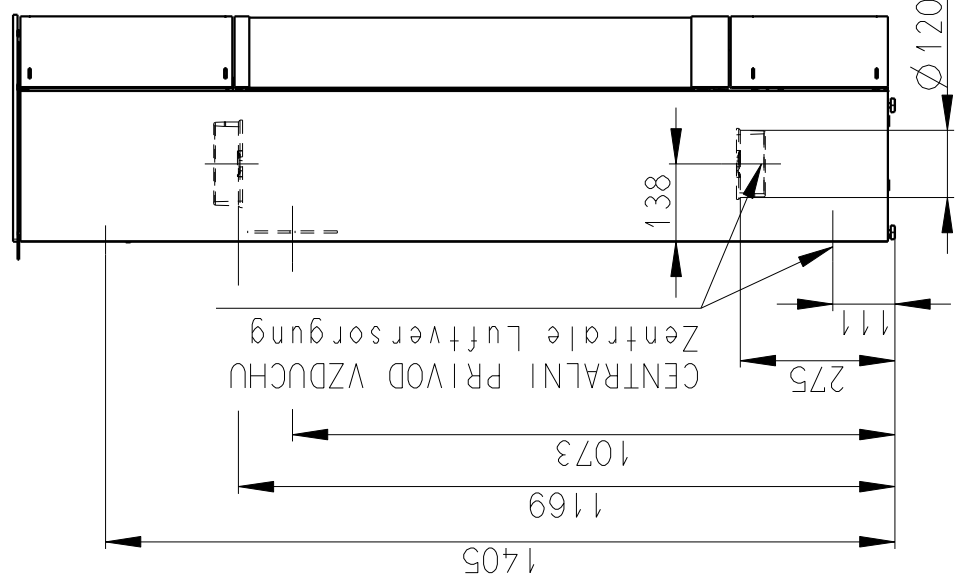

Rozměry v mm, Maße in mm

BELORADO 03 A - PLECH - 124C
176 kg

CENTRALNI PRIVOD VZDUCHU
Zentrale Luftversorgung

REGULACE KONVEKCE
Konvektion Einstellungen

PRIMARNI A SEKUNDARNI VZDUCH
Primär und Sekundär Luft