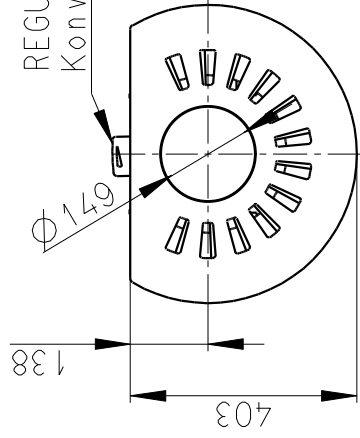

Rozměry v mm, Maße in mm

BELORADO 03 A - PLECH - 124C
176 kg

CENTRALNI PRIVOD VZDUCHU
Zentrale Luftversorgung

REGULACE KONVEKCE
Konvektion Einstellungen

PRIMARNI A SEKUNDARNI VZDUCH
Primär und Sekundär Luft