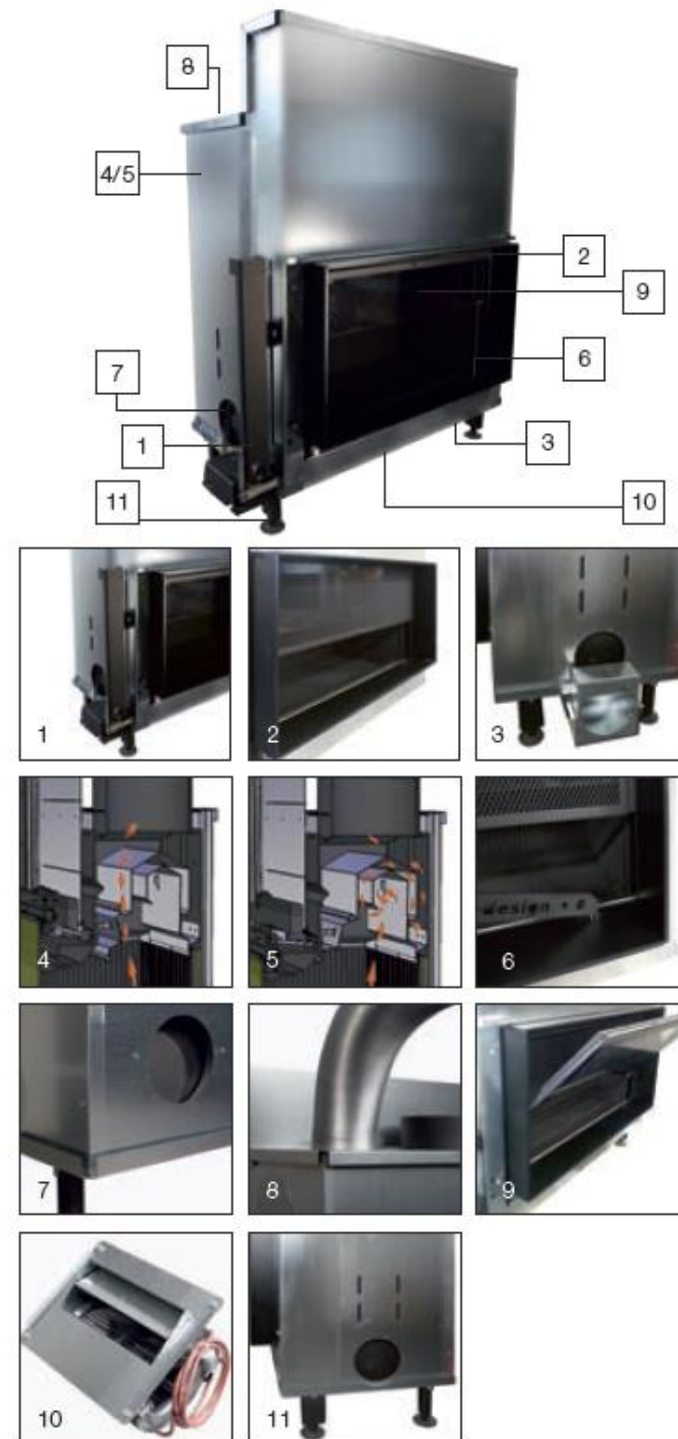

Omadused

Luna Diamond (PLUS) H/V/DH/DV

1. Automaatne lükanduks
2. Sädemepüüdja võre
3. Välise põlemisõhu sissevooluava. Olemas on eraldi kanalid põlemisõhule (kaminas) ja konvektsiooniõhule (eluruumis). Põlemisõhk juhitakse kaminasse alt. Sobiva adapteriga võib selle juurde juhtida ka küljelt (valikvarustus).
4. Möödavooluklapp. Ukse käsitsemisel avaneb ja sulgub see automaatselt.
5. Ärajuhtimissüsteem. Uus patenteeritud põlemisüsteem tagab optimaalse põlemise ja maksimaalse tõhususe.
6. Põlemisõhu käsitsi reguleerimine
7. Konvektsiooniõhk
8. Sooja õhu väljapääs
9. Praktiline klappuks klaasi puhastamiseks
10. Ventilaator (valikvarustus)
11. Reguleeritava kõrgusega jalad on standardvarustuses.

Garantii

- 8 aastat garantiid teraskorpusele
- 2 aastat garantiid liikuvatele sisedetailidele
- 1 aasta garantiid elektroonilistele osadele
- Garantii alla ei kuulu klaasi purunemine, sisevooderdus, tihendid ja dekoratiivelemendid.