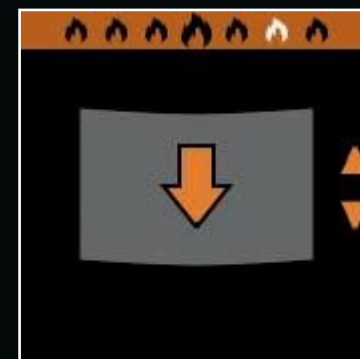

Sädemepüüdja võre
avamine ja sulgemine