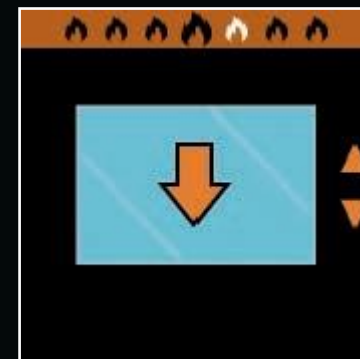

Praktilise SWIPE'i abil võite ühe liigutusega avada või sulgeda ukse ja sädemepüüdja võre. SWIPE juhib samm-mootoreid ja Intelligent Boxi. See koosneb paljudest protsessoritest, mis reguleerivad automaatselt klappe optimaalse põlemise tagamiseks olenemata korstna tõmbest ja puiduliigist. SWIPE'i abil saate ise RGB LED-valgustit kontrollida ja vastavalt oma soovidele kohandada. 5-meetrine LED-riba kuulub standardkomplekti.

www.kaminakoda.ee

KAMINAKODA

TOUCH-SWIPE-ENJOY

PUUDUTA – LIBISTA – NAUDI

RGB LED-valgusti

Stardiekraan
termostaadi
funktsiooniga

Ukse avamine ja
sulgemine

Ventilaatori
reguleerimine