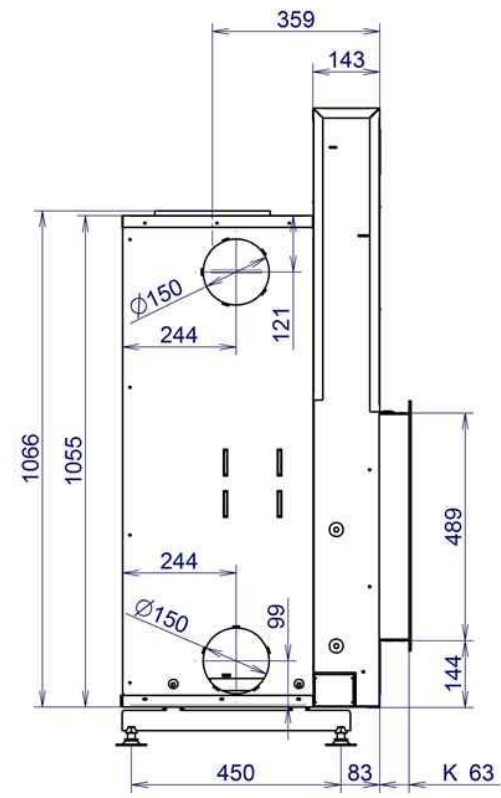

MIN 80
MAX 330

1:10

1:20

ARGENTO 1200 H PREMIUM 310KG