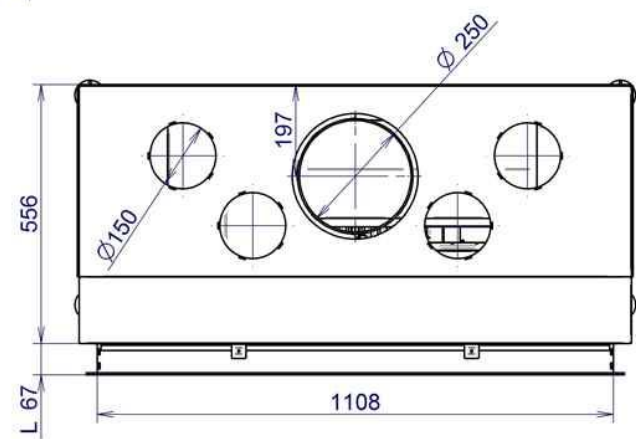

MIN 80
MAX 330

1:10

1:20

ARGENTO 1200 H PREMIUM 310KG