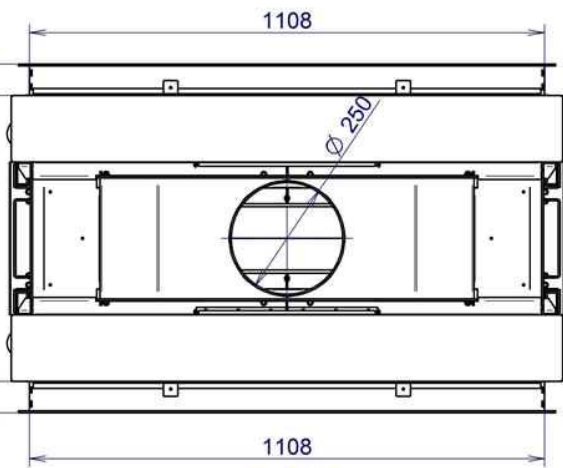

MIN 80
MAX 330

L 68

614

L 68

1:10

1:20

ARGENTO 1200 DH BASIC 370KG