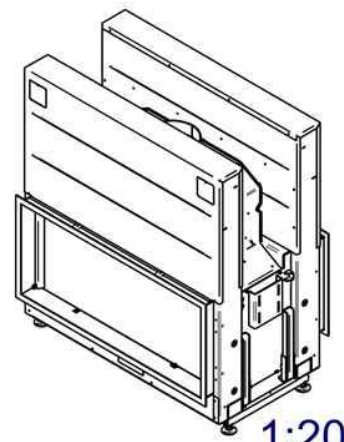

MIN 80
MAX 330

L 68

614

L 68

1:10

1:20

ARGENTO 1200 DH BASIC 370KG