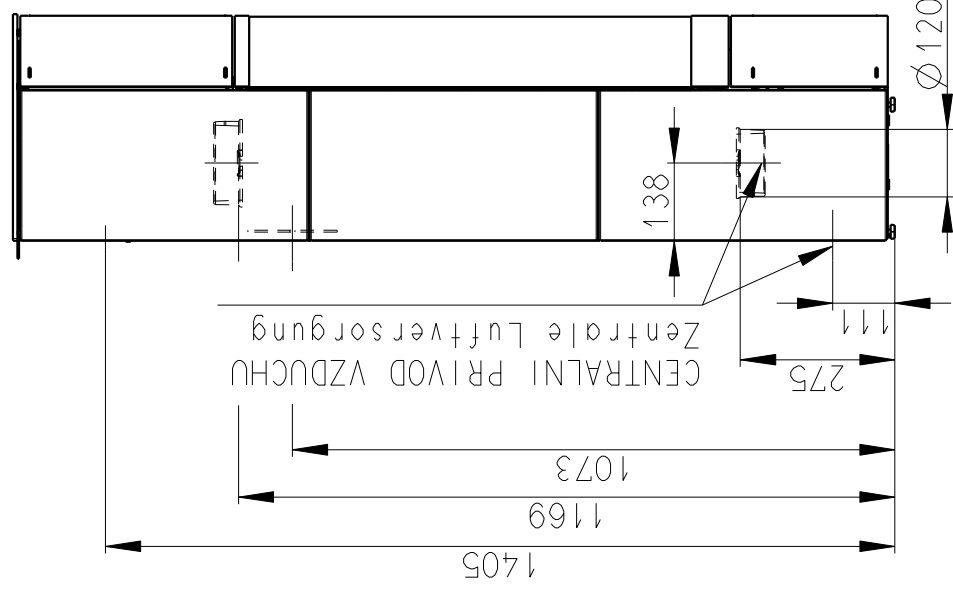

Rozměry v mm, Maße in mm

BELORADO 01 A - KERAMIKA - 124C

205 kg

CENTRALNI PRIVOD VZDUCHU
Zentrale Luftversorgung

REGULACE KONVEKCE
Konvektion Einstellungen

PRIMARNI A SEKUNDARNI VZDUCH
Primär und Sekundär Luft