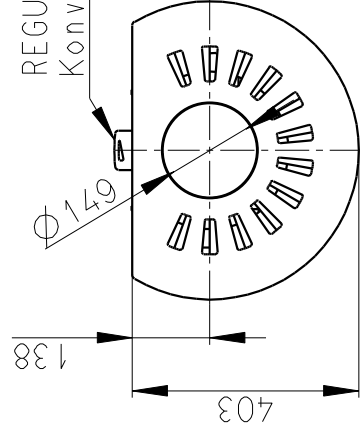

Rozměry v mm, Maße in mm

BELORADO 01 A - KERAMIKA - 124C

205 kg

CENTRALNI PRIVOD VZDUCHU
Zentrale Luftversorgung

REGULACE KONVEKCE
Konvektion Einstellungen

PRIMARNI A SEKUNDARNI VZDUCH
Primär und Sekundär Luft