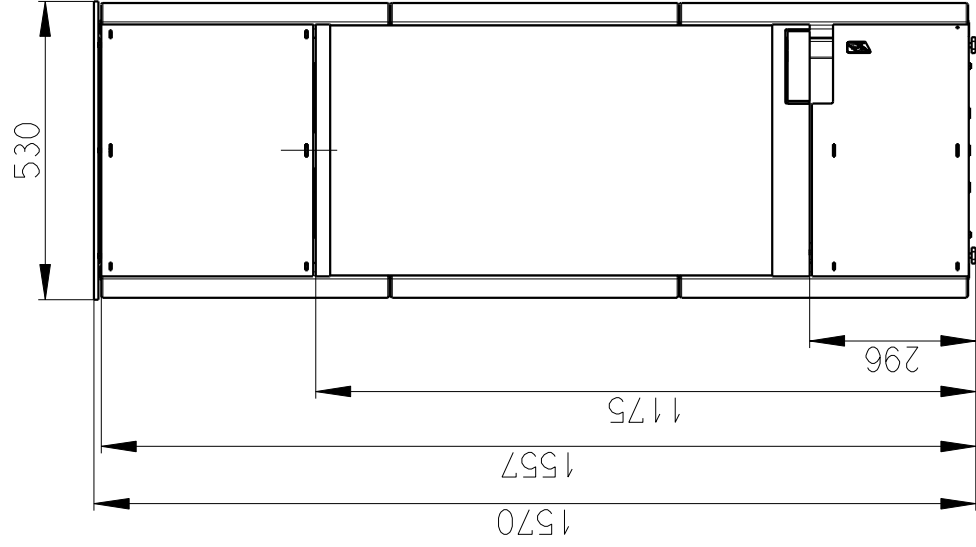

Rozměry v mm, Maße in mm

BELORADO 01 A - KERAMIKA - 124C

205 kg

CENTRALNI PRIVOD VZDUCHU
Zentrale Luftversorgung

REGULACE KONVEKCE
Konvektion Einstellungen

PRIMARNI A SEKUNDARNI VZDUCH
Primär und Sekundär Luft